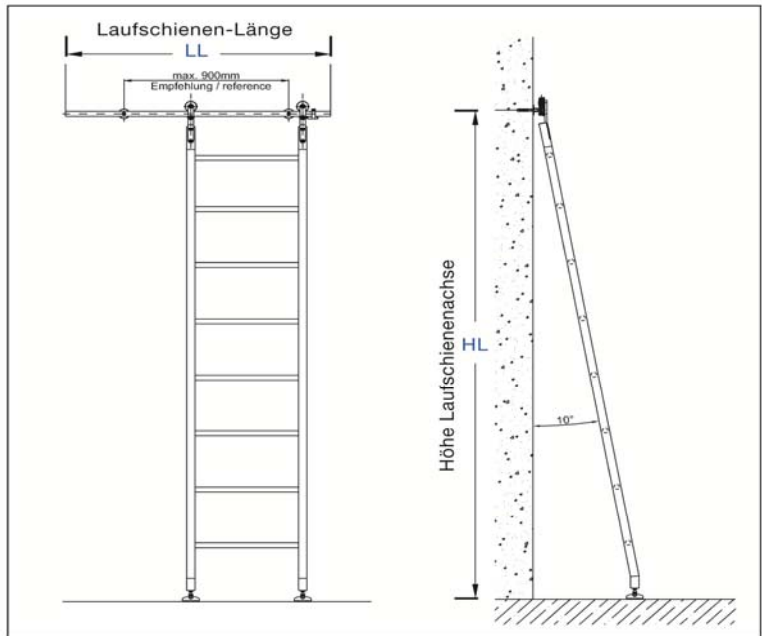

Hoogte tot hart looprail: HL mm

Lengte looprail: LL mm

Bevestiging max. 900mm hoh

Bevestiging tegen:

Wand (beton)

Meubel (hout)

Materiaaldikte montagevlak: mm

Diam rozet: 20-25-30-35-40-50-60 mm

Type / aantal treden alleen bij model met -H-:

- RVS St
- RVS gepoedercoat St
- Ral
- Hout St

Type hout / oppervlakte:

- | | | | | |
|---|--|--|--|---|
| <input type="checkbox"/> Beuken SL.6016.B | <input type="checkbox"/> Eiken SL.6016.E | <input type="checkbox"/> Esdoorn SL.6015.A | <input type="checkbox"/> Wenge SL.6017.W | <input type="checkbox"/> Kersen SL.6016.K |
| <input type="checkbox"/> Kastanje SL.6017.K | <input type="checkbox"/> Zebrano SL.6015.Z | <input type="checkbox"/> Teak SL.6017.T | <input type="checkbox"/> Noten SL.6018.N | |