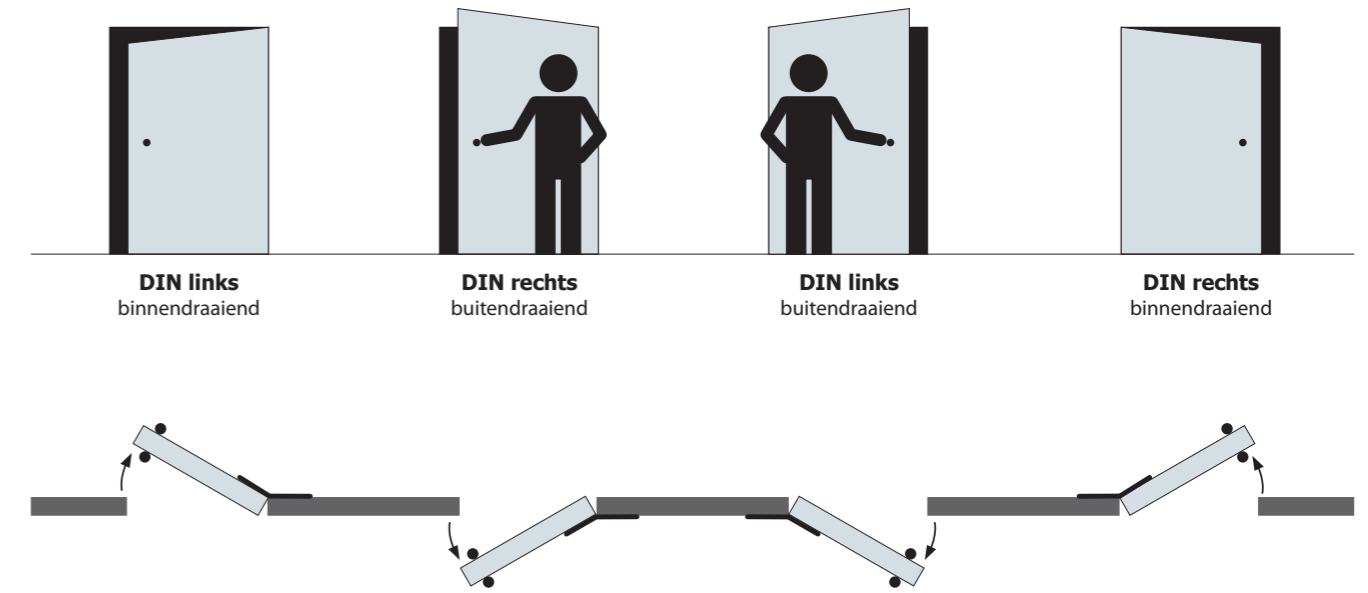

Willach

110	aluminium, EVI
120	aluminium RVS-look

WSS

177	aluminium, RVS-look
-----	---------------------

DIN-links / DIN-rechts

Een juiste benadering van een links of rechts draaipunt is van belang wanneer men een product uit onze catalogus wil bestellen. Deze informatie staat beschreven in onderstaande tekening.