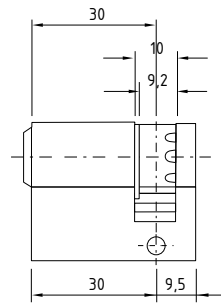

Cilinders

Artikelnummer	1010
Omschrijving	enkele cilinder, gelijk- of verschillendsluitend
Materiaal	messing
Oppervlakte	vernikkeld
Cilinderlengte	- / 30 mm

Pendeeldeuren

Aanslagdeuren

Deursluiters

Artikelnummer	1005
Omschrijving	knop cilinder, gelijk- of verschillendsluitend
Materiaal	messing
Oppervlakte	vernikkeld
Cilinderlengte	30 / 30 mm

Schuifdeuren/
vouwwallen

Toegangscontrole

Artikelnummer	1013
Omschrijving	halve knop cilinder
Materiaal	messing
Oppervlakte	vernikkeld
Cilinderlengte	- / 30 mm

Deurgrepen

Douchedeurbeslag

Glasbevestigingen/
balustrades

Artikelnummer	1088	1000
Omschrijving	dubbele cilinder, gelijk- of verschillendsluitend	
Materiaal	messing	
Oppervlakte	vernikkeld	
Cilinderlengte	26 / 26 mm	30 / 30 mm

Vitrinebeslag

Diversen