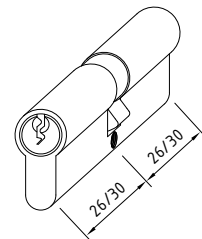

Cilinders

Artikelnummer	1010
Omschrijving	enkele cilinder, gelijk- of verschillendsluitend
Materiaal	messing
Oppervlakte	vernikkeld
Cilinderlengte	- / 30 mm

Pendeeldeuren

Aanslagdeuren

Deursluiters

Artikelnummer	1005
Omschrijving	knop cilinder, gelijk- of verschillendsluitend
Materiaal	messing
Oppervlakte	vernikkeld
Cilinderlengte	30 / 30 mm

Schuifdeuren/
vouwwallen

Toegangscontrole

Artikelnummer	1013
Omschrijving	halve knop cilinder
Materiaal	messing
Oppervlakte	vernikkeld
Cilinderlengte	- / 30 mm

Deurgrepen

Douchedeurbeslag

Glasbevestigingen/
balustrades

Artikelnummer	1088	1000
Omschrijving	dubbele cilinder, gelijk- of verschillendsluitend	
Materiaal	messing	
Oppervlakte	vernikkeld	
Cilinderlengte	26 / 26 mm	30 / 30 mm

Vitrinebeslag

Diversen