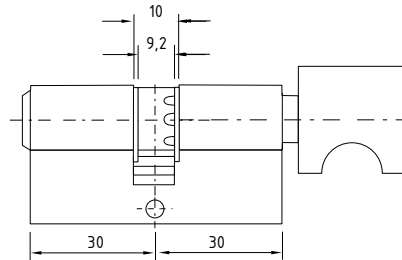

Cilinders

Artikelnummer	1010
Omschrijving	enkele cilinder, gelijk- of verschillendsluitend
Materiaal	messing
Oppervlakte	vernikkeld
Cilinderlengte	- / 30 mm

Pendeeldeuren

Aanslagdeuren

Deursluiters

Artikelnummer	1005
Omschrijving	knop cilinder, gelijk- of verschillendsluitend
Materiaal	messing
Oppervlakte	vernikkeld
Cilinderlengte	30 / 30 mm

Schuifdeuren/
vouwwallen

Toegangscontrole

Artikelnummer	1013
Omschrijving	halve knop cilinder
Materiaal	messing
Oppervlakte	vernikkeld
Cilinderlengte	- / 30 mm

Deurgrepen

Douchedeurbeslag

Glasbevestigingen/
balustrades

Artikelnummer	1088	1000
Omschrijving	dubbele cilinder, gelijk- of verschillendsluitend	
Materiaal	messing	
Oppervlakte	vernikkeld	
Cilinderlengte	26 / 26 mm	30 / 30 mm

Vitrinebeslag

Diversen