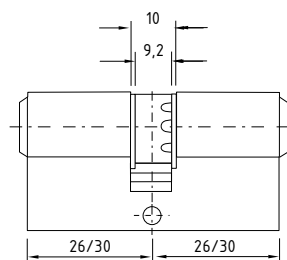

Cilinders

Artikelnummer	1010
Omschrijving	enkele cilinder, gelijk- of verschillendsluitend
Materiaal	messing
Oppervlakte	vernikkeld
Cilinderlengte	- / 30 mm

Pendeeldeuren

Aanslagdeuren

Deursluiters

Artikelnummer	1005
Omschrijving	knop cilinder, gelijk- of verschillendsluitend
Materiaal	messing
Oppervlakte	vernikkeld
Cilinderlengte	30 / 30 mm

Schuifdeuren/
vouwwallen

Toegangscontrole

Artikelnummer	1013
Omschrijving	halve knop cilinder
Materiaal	messing
Oppervlakte	vernikkeld
Cilinderlengte	- / 30 mm

Deurgrepen

Douchedeurbeslag

Glasbevestigingen/
balustrades

Artikelnummer	1088	1000
Omschrijving	dubbele cilinder, gelijk- of verschillendsluitend	
Materiaal	messing	
Oppervlakte	vernikkeld	
Cilinderlengte	26 / 26 mm	30 / 30 mm

Vitrinebeslag

Diversen