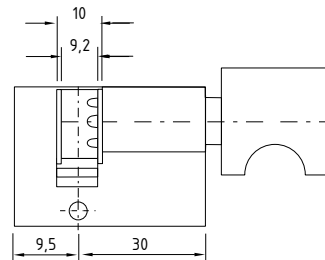

Cilinders

Artikelnummer	1010
Omschrijving	enkele cilinder, gelijk- of verschillendsluitend
Materiaal	messing
Oppervlakte	vernikkeld
Cilinderlengte	- / 30 mm

Pendeeldeuren

Aanslagdeuren

Deursluiters

Artikelnummer	1005
Omschrijving	knop cilinder, gelijk- of verschillendsluitend
Materiaal	messing
Oppervlakte	vernikkeld
Cilinderlengte	30 / 30 mm

Schuifdeuren/
vouwwallen

Toegangscontrole

Artikelnummer	1013
Omschrijving	halve knop cilinder
Materiaal	messing
Oppervlakte	vernikkeld
Cilinderlengte	- / 30 mm

Deurgrepen

Douchedeurbeslag

Glasbevestigingen/
balustrades

Artikelnummer	1088	1000
Omschrijving	dubbele cilinder, gelijk- of verschillendsluitend	
Materiaal	messing	
Oppervlakte	vernikkeld	
Cilinderlengte	26 / 26 mm	30 / 30 mm

Vitrinebeslag

Diversen