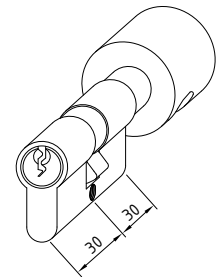

Cilinders

Artikelnummer	1010
Omschrijving	enkele cilinder, gelijk- of verschillendsluitend
Materiaal	messing
Oppervlakte	vernikkeld
Cilinderlengte	- / 30 mm

Pendeeldeuren

Aanslagdeuren

Deursluiters

Artikelnummer	1005
Omschrijving	knop cilinder, gelijk- of verschillendsluitend
Materiaal	messing
Oppervlakte	vernikkeld
Cilinderlengte	30 / 30 mm

Schuifdeuren/
vouwwallen

Toegangscontrole

Artikelnummer	1013
Omschrijving	halve knop cilinder
Materiaal	messing
Oppervlakte	vernikkeld
Cilinderlengte	- / 30 mm

Deurgrepen

Douchedeurbeslag

Glasbevestigingen/
balustrades

Artikelnummer	1088	1000
Omschrijving	dubbele cilinder, gelijk- of verschillendsluitend	
Materiaal	messing	
Oppervlakte	vernikkeld	
Cilinderlengte	26 / 26 mm	30 / 30 mm

Vitrinebeslag

Diversen