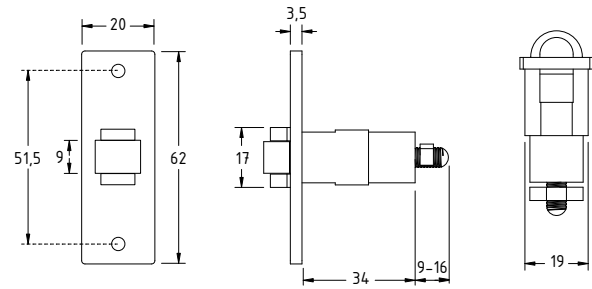

## Rolsnappers

Pendeldeuren  
Aanslagdeuren  
Deursluiters  
Schuifdeuren/  
vouwwallen  
Toegangscontrole  
Deurgrepen  
Douchedeurbeslag  
Gasbevestigingen/  
balustrades  
Vitriinbeslag  
Diversen

<b>Artikelnummer</b>	<b>RS 01</b>
<b>Omschrijving</b>	nylon rolsnapper (verstelbaar)

<b>Artikelnummer</b>	<b>RS 02</b>
<b>Omschrijving</b>	nylon rolsnapper in metalen kast verstelbaar

<b>Artikelnummer</b>	<b>16994</b>
<b>Omschrijving</b>	nylon rolsnapper verstelbaar 30NM

Optie: 60NM of 90NM

<b>Artikelnummer</b>	<b>356.33.510</b>
<b>Omschrijving</b>	aanslagdemper inbouw grijs