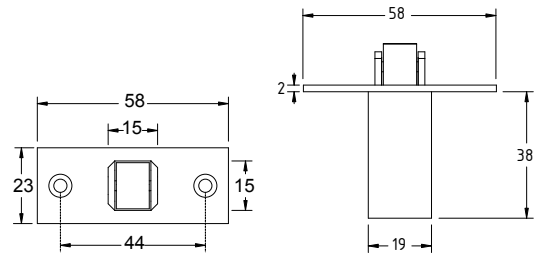

## Rolsnappers

Pendeldeuren  
Aanslagdeuren  
Deursluiters  
Schuifdeuren/  
vouwwallen  
Toegangscontrole  
Deurgrepen  
Douchedeurbeslag  
Gasbevestigingen/  
balustrades  
Vitriinbeslag  
Diversen

<b>Artikelnummer</b>	<b>RS 01</b>
<b>Omschrijving</b>	nylon rolsnapper (verstelbaar)

<b>Artikelnummer</b>	<b>RS 02</b>
<b>Omschrijving</b>	nylon rolsnapper in metalen kast verstelbaar

<b>Artikelnummer</b>	<b>16994</b>
<b>Omschrijving</b>	nylon rolsnapper verstelbaar 30NM

Optie: 60NM of 90NM

<b>Artikelnummer</b>	<b>356.33.510</b>
<b>Omschrijving</b>	aanslagdemper inbouw grijs