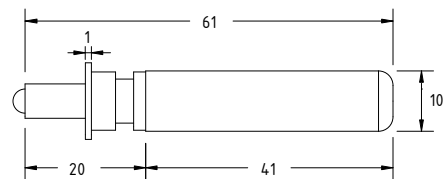

## Rolsnappers

Pendeldeuren  
Aanslagdeuren  
Deursluiters  
Schuifdeuren/  
vouwwallen  
Toegangscontrole  
Deurgrepen  
Douchedeurbeslag  
Gasbevestigingen/  
balustrades  
Vitriinbeslag  
Diversen

<b>Artikelnummer</b>	<b>RS 01</b>
<b>Omschrijving</b>	nylon rolsnapper (verstelbaar)

<b>Artikelnummer</b>	<b>RS 02</b>
<b>Omschrijving</b>	nylon rolsnapper in metalen kast verstelbaar

<b>Artikelnummer</b>	<b>16994</b>
<b>Omschrijving</b>	nylon rolsnapper verstelbaar 30NM

Optie: 60NM of 90NM

<b>Artikelnummer</b>	<b>356.33.510</b>
<b>Omschrijving</b>	aanslagdemper inbouw grijs