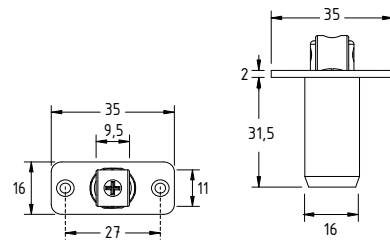

## Rolsnappers

Pendeldeuren  
Aanslagdeuren  
Deursluiters  
Schuifdeuren/  
vouwwallen  
Toegangscontrole  
Deurgrepen  
Douchedeurbeslag  
Gasbevestigingen/  
balustrades  
Vitriinbeslag  
Diversen

<b>Artikelnummer</b>	<b>RS 01</b>
<b>Omschrijving</b>	nylon rolsnapper (verstelbaar)

<b>Artikelnummer</b>	<b>RS 02</b>
<b>Omschrijving</b>	nylon rolsnapper in metalen kast verstelbaar

<b>Artikelnummer</b>	<b>16994</b>
<b>Omschrijving</b>	nylon rolsnapper verstelbaar 30NM

Optie: 60NM of 90NM

<b>Artikelnummer</b>	<b>356.33.510</b>
<b>Omschrijving</b>	aanslagdemper inbouw grijs