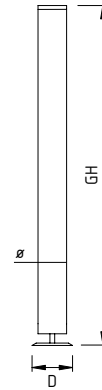

## Tafelpoten

Pendeldeuren  
Aanslagdeuren  
Deursluiters  
Schuifdeuren/  
vuurwanden  
Toegangscontrole  
Deurgrepen  
Douchedeurbeslag  
Gasbevestigingen/  
balustrades  
Vitriinbeslag  
Diversen

Serie	DS11
Omschrijving	tafelpoot, UV - verlijmbaar
Materiaal	roestvast staal
Oppervlakte	700
Lengte	470 - 1100 mm, overige op aanvraag
Verstelbare hoogte	± 30 mm

Artikel	Ø	D	GH
DS11-720-40EF	40	60	720
DS11-470-60EF	60	80	470
DS11-690-60EF	60	80	690
DS11-720-60EF	60	80	720
DS11-880-60EF	60	80	880
DS11-1100-60EF	60	80	1100
DS11-720-76EF	76	80	720

Serie	DS21
Omschrijving	tafelpoot, UV - verlijmbaar
Materiaal	roestvast staal
Oppervlakte	700
Lengte	470 - 1100 mm, overige op aanvraag
Verstelbare hoogte	± 30 mm

Artikel	Ø	GH
DS21-720-40EF	40	720
DS21-470-60EF	60	470
DS21-690-60EF	60	690
DS21-720-60EF	60	720
DS21-880-60EF	60	880
DS21-1100-60EF	60	1100

**Tafelpoten**

Serie	DS6
Omschrijving	tafelpoot, UV - verlijmbaar
Materiaal	roestvast staal
Oppervlakte	700
Lengte	470 - 1100 mm, overige op aanvraag
Verstelbare hoogte	± 20 mm

Artikel	Ø	GH
DS6-720-40EF	40	720
DS6-470-60EF	60	470
DS6-690-60EF	60	690
DS6-720-60EF	60	720
DS6-880-60EF	60	880
DS6-1100-60EF	60	1100
DS6-720-80EF	80	720

Serie	DS7
Omschrijving	tafelpoot, UV - verlijmbaar
Materiaal	roestvast staal
Oppervlakte	700
Lengte	720 mm, overige op aanvraag
Verstelbare hoogte	Ø 50 / 60 ± 20 mm, Ø 80 niet verstelbaar