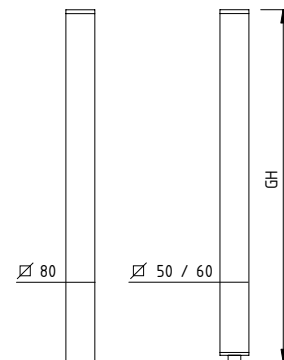

## Tafelpoten

Pendeldeuren  
Aanslagdeuren  
Deursluiters  
Schuifdeuren/  
vuurwanden  
Toegangscontrole  
Deurgrepen  
Douchedeurbeslag  
Gasbevestigingen/  
balustrades  
Vitriinbeslag  
Diversen

Serie	DS11
Omschrijving	tafelpoot, UV - verlijmbaar
Materiaal	roestvast staal
Oppervlakte	700
Lengte	470 - 1100 mm, overige op aanvraag
Verstelbare hoogte	± 30 mm

Artikel	Ø	D	GH
DS11-720-40EF	40	60	720
DS11-470-60EF	60	80	470
DS11-690-60EF	60	80	690
DS11-720-60EF	60	80	720
DS11-880-60EF	60	80	880
DS11-1100-60EF	60	80	1100
DS11-720-76EF	76	80	720

Serie	DS21
Omschrijving	tafelpoot, UV - verlijmbaar
Materiaal	roestvast staal
Oppervlakte	700
Lengte	470 - 1100 mm, overige op aanvraag
Verstelbare hoogte	± 30 mm

Artikel	Ø	GH
DS21-720-40EF	40	720
DS21-470-60EF	60	470
DS21-690-60EF	60	690
DS21-720-60EF	60	720
DS21-880-60EF	60	880
DS21-1100-60EF	60	1100

**Tafelpoten**

Serie	DS6
Omschrijving	tafelpoot, UV - verlijmbaar
Materiaal	roestvast staal
Oppervlakte	700
Lengte	470 - 1100 mm, overige op aanvraag
Verstelbare hoogte	± 20 mm

Artikel	Ø	GH
DS6-720-40EF	40	720
DS6-470-60EF	60	470
DS6-690-60EF	60	690
DS6-720-60EF	60	720
DS6-880-60EF	60	880
DS6-1100-60EF	60	1100
DS6-720-80EF	80	720

Serie	DS7
Omschrijving	tafelpoot, UV - verlijmbaar
Materiaal	roestvast staal
Oppervlakte	700
Lengte	720 mm, overige op aanvraag
Verstelbare hoogte	Ø 50 / 60 ± 20 mm, Ø 80 niet verstelbaar