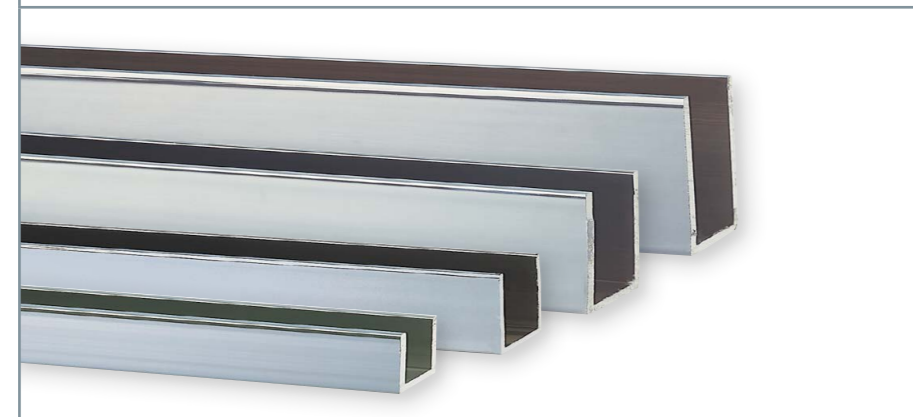

U - profielen

artikel nummer	afmeting A x B x A x C	lengte	Aluminium			Roestvast staal
			EV1 (101)	RVS - look geborsteld (113)	Glans Chroom (501)	RVS 304 geborsteld (700)
MK15.xxx	15 x 15 x 15 x 1,5 mm	per meter of vaste lengte 6000 mm	•	•		
MK20.xxx	20 x 20 x 20 x 1,8 mm		•	•		
MK30.xxx	30 x 20 x 30 x 1,8 mm		•	•		
MK40.xxx	40 x 20 x 40 x 1,8 mm		•	•		
MK25.xxx	25 x 25 x 25 x 1,8 mm		•	•		
MK45.xxx	40 x 25 x 40 x 1,8 mm		•	•		
MK15.xxx	15 x 15 x 15 x 1,5 mm	vaste lengte 2980 mm				•
MK20.xxx	20 x 20 x 20 x 1,5 mm					•
MK30.xxx	30 x 20 x 30 x 1,5 mm					•
MK40.xxx	40 x 20 x 40 x 1,5 mm					•
MK15.xxx	15 x 15 x 15 x 1,5 mm	vaste lengte 5000 mm			•	
MK20.xxx	20 x 20 x 20 x 2 mm			•		
SDCR-38.xxx	9,5 x 14 x 9,5 x 2 mm	vaste lengte 2489 mm			• (elektrolytisch verchroomd)	
SDCD-38.xxx	19 x 14 x 19 x 2 mm *optie eindkap				• (elektrolytisch verchroomd)	
SDCD-12.xxx	19 x 17 x 19 x 2 mm *optie eindkap				• (elektrolytisch verchroomd)	
70.008	8 x 8 x 8 x 1 mm	vaste lengte 5000 mm	•	•	•	
70.010	10 x 10 x 10 x 1 mm		•	•	•	
70.011	12 x 11 x 12 x 1,5 mm		•	•	•	
70.017	20 x 17 x 20 x 1,5 mm		•	•	•	
70.025	25 x 25 x 25 x 2 mm		•	•	•	