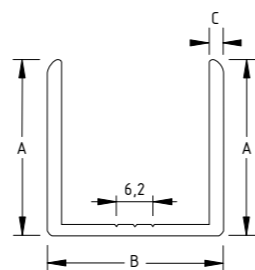

U - profielen

artikel nummer	afmeting A x B x A x C	lengte	Aluminium			Roestvast staal
			EV1 (101)	RVS - look geborsteld (113)	Glans Chroom (501)	RVS 304 geborsteld (700)
MK15.xxx	15 x 15 x 15 x 1,5 mm	per meter of vaste lengte 6000 mm	•	•		
MK20.xxx	20 x 20 x 20 x 1,8 mm		•	•		
MK30.xxx	30 x 20 x 30 x 1,8 mm		•	•		
MK40.xxx	40 x 20 x 40 x 1,8 mm		•	•		
MK25.xxx	25 x 25 x 25 x 1,8 mm		•	•		
MK45.xxx	40 x 25 x 40 x 1,8 mm		•	•		
MK15.xxx	15 x 15 x 15 x 1,5 mm	vaste lengte 2980 mm				•
MK20.xxx	20 x 20 x 20 x 1,5 mm					•
MK30.xxx	30 x 20 x 30 x 1,5 mm					•
MK40.xxx	40 x 20 x 40 x 1,5 mm					•
MK15.xxx	15 x 15 x 15 x 1,5 mm	vaste lengte 5000 mm			•	
MK20.xxx	20 x 20 x 20 x 2 mm			•		
SDCR-38.xxx	9,5 x 14 x 9,5 x 2 mm	vaste lengte 2489 mm			• (elektrolytisch verchroomd)	
SDCD-38.xxx	19 x 14 x 19 x 2 mm *optie eindkap				• (elektrolytisch verchroomd)	
SDCD-12.xxx	19 x 17 x 19 x 2 mm *optie eindkap				• (elektrolytisch verchroomd)	
70.008	8 x 8 x 8 x 1 mm	vaste lengte 5000 mm	•	•	•	
70.010	10 x 10 x 10 x 1 mm		•	•	•	
70.011	12 x 11 x 12 x 1,5 mm		•	•	•	
70.017	20 x 17 x 20 x 1,5 mm		•	•	•	
70.025	25 x 25 x 25 x 2 mm		•	•	•	