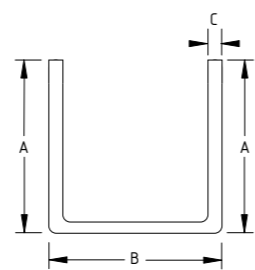

U - profielen

artikel nummer	afmeting A x B x A x C	lengte	Aluminium			Roestvast staal
			EV1 (101)	RVS - look geborsteld (113)	Glans Chroom (501)	RVS 304 geborsteld (700)
MK15.xxx	15 x 15 x 15 x 1,5 mm	per meter of vaste lengte 6000 mm	•	•		
MK20.xxx	20 x 20 x 20 x 1,8 mm		•	•		
MK30.xxx	30 x 20 x 30 x 1,8 mm		•	•		
MK40.xxx	40 x 20 x 40 x 1,8 mm		•	•		
MK25.xxx	25 x 25 x 25 x 1,8 mm		•	•		
MK45.xxx	40 x 25 x 40 x 1,8 mm		•	•		
MK15.xxx	15 x 15 x 15 x 1,5 mm	vaste lengte 2980 mm				•
MK20.xxx	20 x 20 x 20 x 1,5 mm					•
MK30.xxx	30 x 20 x 30 x 1,5 mm					•
MK40.xxx	40 x 20 x 40 x 1,5 mm					•
MK15.xxx	15 x 15 x 15 x 1,5 mm	vaste lengte 5000 mm			•	
MK20.xxx	20 x 20 x 20 x 2 mm			•		
SDCR-38.xxx	9,5 x 14 x 9,5 x 2 mm	vaste lengte 2489 mm			• (elektrolytisch verchroomd)	
SDCD-38.xxx	19 x 14 x 19 x 2 mm *optie eindkap				• (elektrolytisch verchroomd)	
SDCD-12.xxx	19 x 17 x 19 x 2 mm *optie eindkap				• (elektrolytisch verchroomd)	
70.008	8 x 8 x 8 x 1 mm	vaste lengte 5000 mm	•	•	•	
70.010	10 x 10 x 10 x 1 mm		•	•	•	
70.011	12 x 11 x 12 x 1,5 mm		•	•	•	
70.017	20 x 17 x 20 x 1,5 mm		•	•	•	
70.025	25 x 25 x 25 x 2 mm		•	•	•	