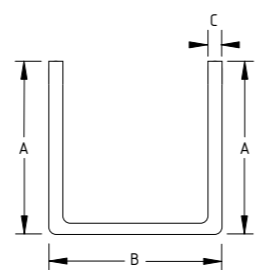

U - profielen

artikel nummer	afmeting A x B x A x C	lengte	Aluminium			Roestvast staal
			EV1 (101)	RVS - look geborsteld (113)	Glans Chroom (501)	RVS 304 geborsteld (700)
MK15.xxx	15 x 15 x 15 x 1,5 mm	per meter of vaste lengte 6000 mm	•	•		
MK20.xxx	20 x 20 x 20 x 1,8 mm		•	•		
MK30.xxx	30 x 20 x 30 x 1,8 mm		•	•		
MK40.xxx	40 x 20 x 40 x 1,8 mm		•	•		
MK25.xxx	25 x 25 x 25 x 1,8 mm		•	•		
MK45.xxx	40 x 25 x 40 x 1,8 mm		•	•		
MK15.xxx	15 x 15 x 15 x 1,5 mm	vaste lengte 2980 mm				•
MK20.xxx	20 x 20 x 20 x 1,5 mm					•
MK30.xxx	30 x 20 x 30 x 1,5 mm					•
MK40.xxx	40 x 20 x 40 x 1,5 mm					•
MK15.xxx	15 x 15 x 15 x 1,5 mm	vaste lengte 5000 mm			•	
MK20.xxx	20 x 20 x 20 x 2 mm			•		
SDCR-38.xxx	9,5 x 14 x 9,5 x 2 mm	vaste lengte 2489 mm			• (elektrolytisch verchroomd)	
SDCD-38.xxx	19 x 14 x 19 x 2 mm *optie eindkap				• (elektrolytisch verchroomd)	
SDCD-12.xxx	19 x 17 x 19 x 2 mm *optie eindkap				• (elektrolytisch verchroomd)	
70.008	8 x 8 x 8 x 1 mm	vaste lengte 5000 mm	•	•	•	
70.010	10 x 10 x 10 x 1 mm		•	•	•	
70.011	12 x 11 x 12 x 1,5 mm		•	•	•	
70.017	20 x 17 x 20 x 1,5 mm		•	•	•	
70.025	25 x 25 x 25 x 2 mm		•	•	•	