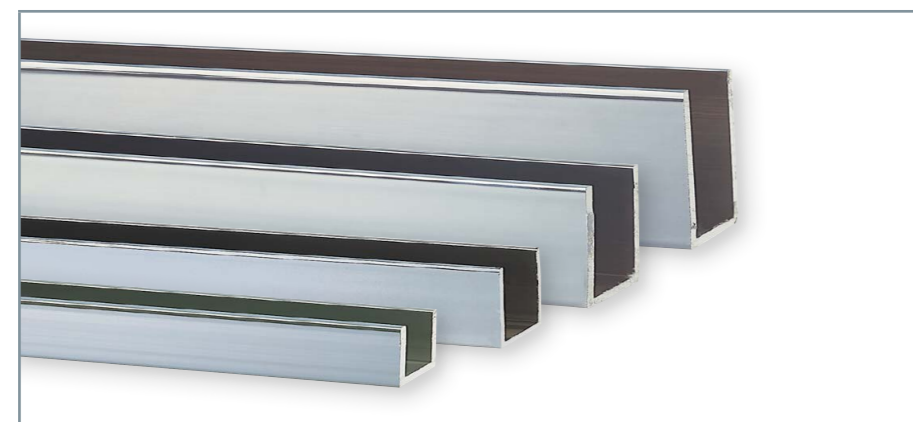

U - profielen

artikel nummer	afmeting A x B x A x C	lengte	Aluminium			Roestvast staal
			EV1 (101)	RVS - look geborsteld (113)	Glans Chroom (501)	RVS 304 geborsteld (700)
MK15.xxx	15 x 15 x 15 x 1,5 mm	per meter of vaste lengte 6000 mm	•	•		
MK20.xxx	20 x 20 x 20 x 1,8 mm		•	•		
MK30.xxx	30 x 20 x 30 x 1,8 mm		•	•		
MK40.xxx	40 x 20 x 40 x 1,8 mm		•	•		
MK25.xxx	25 x 25 x 25 x 1,8 mm		•	•		
MK45.xxx	40 x 25 x 40 x 1,8 mm		•	•		
MK15.xxx	15 x 15 x 15 x 1,5 mm	vaste lengte 2980 mm				•
MK20.xxx	20 x 20 x 20 x 1,5 mm					•
MK30.xxx	30 x 20 x 30 x 1,5 mm					•
MK40.xxx	40 x 20 x 40 x 1,5 mm					•
MK15.xxx	15 x 15 x 15 x 1,5 mm	vaste lengte 5000 mm			•	
MK20.xxx	20 x 20 x 20 x 2 mm			•		
SDCR-38.xxx	9,5 x 14 x 9,5 x 2 mm	vaste lengte 2489 mm			• (elektrolytisch verchroomd)	
SDCD-38.xxx	19 x 14 x 19 x 2 mm *optie eindkap				• (elektrolytisch verchroomd)	
SDCD-12.xxx	19 x 17 x 19 x 2 mm *optie eindkap				• (elektrolytisch verchroomd)	
70.008	8 x 8 x 8 x 1 mm	vaste lengte 5000 mm	•	•	•	
70.010	10 x 10 x 10 x 1 mm		•	•	•	
70.011	12 x 11 x 12 x 1,5 mm		•	•	•	
70.017	20 x 17 x 20 x 1,5 mm		•	•	•	
70.025	25 x 25 x 25 x 2 mm		•	•	•	