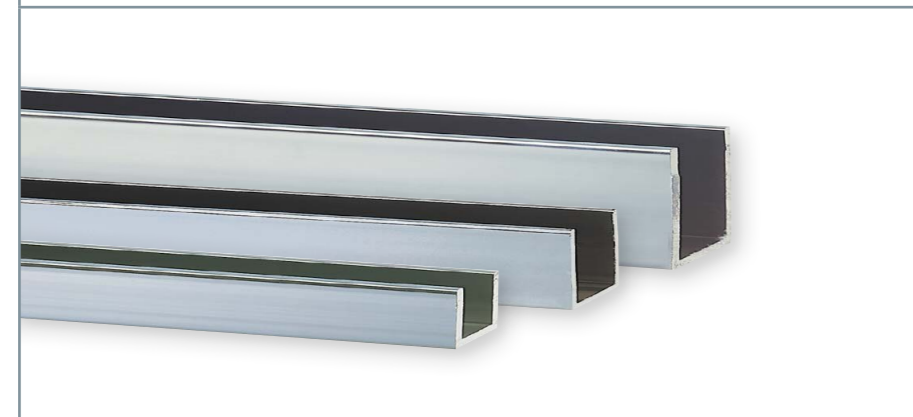

U - profielen

artikel nummer	afmeting A x B x A x C	lengte	Aluminium			Roestvast staal
			EV1 (101)	RVS - look geborsteld (113)	Glans Chroom (501)	RVS 304 geborsteld (700)
MK15.xxx	15 x 15 x 15 x 1,5 mm	per meter of vaste lengte 6000 mm	•	•		
MK20.xxx	20 x 20 x 20 x 1,8 mm		•	•		
MK30.xxx	30 x 20 x 30 x 1,8 mm		•	•		
MK40.xxx	40 x 20 x 40 x 1,8 mm		•	•		
MK25.xxx	25 x 25 x 25 x 1,8 mm		•	•		
MK45.xxx	40 x 25 x 40 x 1,8 mm		•	•		
MK15.xxx	15 x 15 x 15 x 1,5 mm	vaste lengte 2980 mm				•
MK20.xxx	20 x 20 x 20 x 1,5 mm					•
MK30.xxx	30 x 20 x 30 x 1,5 mm					•
MK40.xxx	40 x 20 x 40 x 1,5 mm					•
MK15.xxx	15 x 15 x 15 x 1,5 mm	vaste lengte 5000 mm			•	
MK20.xxx	20 x 20 x 20 x 2 mm			•		
SDCR-38.xxx	9,5 x 14 x 9,5 x 2 mm	vaste lengte 2489 mm			• (elektrolytisch verchroomd)	
SDCD-38.xxx	19 x 14 x 19 x 2 mm *optie eindkap				• (elektrolytisch verchroomd)	
SDCD-12.xxx	19 x 17 x 19 x 2 mm *optie eindkap				• (elektrolytisch verchroomd)	
70.008	8 x 8 x 8 x 1 mm	vaste lengte 5000 mm	•	•	•	
70.010	10 x 10 x 10 x 1 mm		•	•	•	
70.011	12 x 11 x 12 x 1,5 mm		•	•	•	
70.017	20 x 17 x 20 x 1,5 mm		•	•	•	
70.025	25 x 25 x 25 x 2 mm		•	•	•	