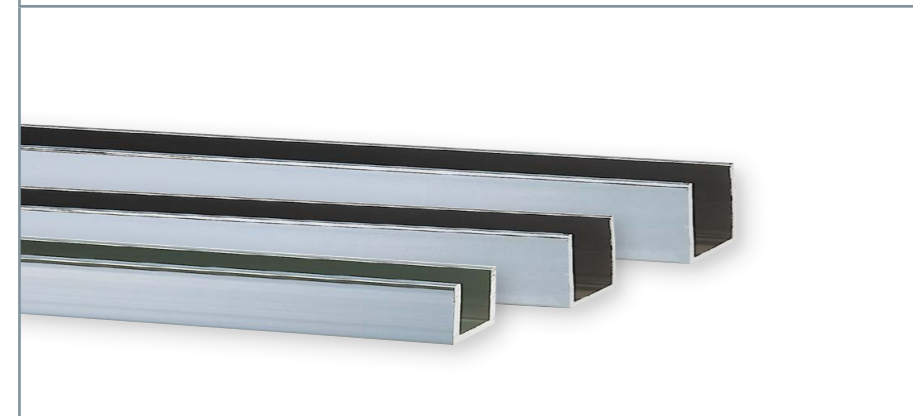

U - profielen

artikel nummer	afmeting A x B x A x C	lengte	Aluminium			Roestvast staal
			EV1 (101)	RVS - look geborsteld (113)	Glans Chroom (501)	RVS 304 geborsteld (700)
MK15.xxx	15 x 15 x 15 x 1,5 mm	per meter of vaste lengte 6000 mm	•	•		
MK20.xxx	20 x 20 x 20 x 1,8 mm		•	•		
MK30.xxx	30 x 20 x 30 x 1,8 mm		•	•		
MK40.xxx	40 x 20 x 40 x 1,8 mm		•	•		
MK25.xxx	25 x 25 x 25 x 1,8 mm		•	•		
MK45.xxx	40 x 25 x 40 x 1,8 mm		•	•		
MK15.xxx	15 x 15 x 15 x 1,5 mm	vaste lengte 2980 mm				•
MK20.xxx	20 x 20 x 20 x 1,5 mm					•
MK30.xxx	30 x 20 x 30 x 1,5 mm					•
MK40.xxx	40 x 20 x 40 x 1,5 mm					•
MK15.xxx	15 x 15 x 15 x 1,5 mm	vaste lengte 5000 mm			•	
MK20.xxx	20 x 20 x 20 x 2 mm			•		
SDCR-38.xxx	9,5 x 14 x 9,5 x 2 mm	vaste lengte 2489 mm			• (elektrolytisch verchroomd)	
SDCD-38.xxx	19 x 14 x 19 x 2 mm *optie eindkap				• (elektrolytisch verchroomd)	
SDCD-12.xxx	19 x 17 x 19 x 2 mm *optie eindkap				• (elektrolytisch verchroomd)	
70.008	8 x 8 x 8 x 1 mm	vaste lengte 5000 mm	•	•	•	
70.010	10 x 10 x 10 x 1 mm		•	•	•	
70.011	12 x 11 x 12 x 1,5 mm		•	•	•	
70.017	20 x 17 x 20 x 1,5 mm		•	•	•	
70.025	25 x 25 x 25 x 2 mm		•	•	•	