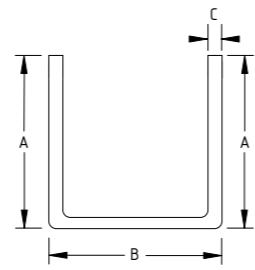

U - profielen

artikel nummer	afmeting A x B x A x C	lengte	Aluminium			Roestvast staal
			EV1 (101)	RVS - look geborsteld (113)	Glans Chroom (501)	RVS 304 geborsteld (700)
MK15.xxx	15 x 15 x 15 x 1,5 mm	per meter of vaste lengte 6000 mm	•	•		
MK20.xxx	20 x 20 x 20 x 1,8 mm		•	•		
MK30.xxx	30 x 20 x 30 x 1,8 mm		•	•		
MK40.xxx	40 x 20 x 40 x 1,8 mm		•	•		
MK25.xxx	25 x 25 x 25 x 1,8 mm		•	•		
MK45.xxx	40 x 25 x 40 x 1,8 mm		•	•		
MK15.xxx	15 x 15 x 15 x 1,5 mm	vaste lengte 2980 mm				•
MK20.xxx	20 x 20 x 20 x 1,5 mm					•
MK30.xxx	30 x 20 x 30 x 1,5 mm					•
MK40.xxx	40 x 20 x 40 x 1,5 mm					•
MK15.xxx	15 x 15 x 15 x 1,5 mm	vaste lengte 5000 mm			•	
MK20.xxx	20 x 20 x 20 x 2 mm			•		
SDCR-38.xxx	9,5 x 14 x 9,5 x 2 mm	vaste lengte 2489 mm			• (elektrolytisch verchroomd)	
SDCD-38.xxx	19 x 14 x 19 x 2 mm *optie eindkap				• (elektrolytisch verchroomd)	
SDCD-12.xxx	19 x 17 x 19 x 2 mm *optie eindkap				• (elektrolytisch verchroomd)	
70.008	8 x 8 x 8 x 1 mm	vaste lengte 5000 mm	•	•	•	
70.010	10 x 10 x 10 x 1 mm		•	•	•	
70.011	12 x 11 x 12 x 1,5 mm		•	•	•	
70.017	20 x 17 x 20 x 1,5 mm		•	•	•	
70.025	25 x 25 x 25 x 2 mm		•	•	•	