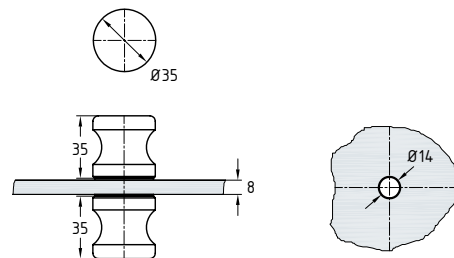

Knoppen en grepen

Artikelnummer	5000
Omschrijving	deurknop
Oppervlakte	GV - MV - VAM
Materiaal	messing
Diameter	20 mm

Artikelnummer	5002
Omschrijving	deurknop enkel
Oppervlakte	GV - MV - VAM
Materiaal	messing
Diameter	35 mm

Artikelnummer	5003
Omschrijving	deurknop
Oppervlakte	GV - MV - VAM
Materiaal	messing
Diameter	35 mm

Artikelnummer	5005
Omschrijving	deurknop
Oppervlakte	GV - MV - VAM
Materiaal	messing
Diameter	50 mm

Pendeldeuren
Aanslagdeuren
Deursluiters
Schuifdeuren/
vuurwanden
Toegangscontrole
Deurgrepen
Douchedeurbeslag
Glasbevestigingen/
balustrades
Vitriñebeslag
Diversen

Knoppen en grepen

Artikelnummer	5007
Omschrijving	deurknop
Oppervlakte	GV
Materiaal	messing
Diameter	32 mm

Artikelnummer	5010
Omschrijving	deurknop
Oppervlakte	GV - MV - VAM
Materiaal	messing
Diameter	30 mm

Artikelnummer	5030
Omschrijving	deurknop
Oppervlakte	GV - VAM
Materiaal	messing
Afmeting	30 x 30 mm

Artikelnummer	5038
Omschrijving	deurknop
Oppervlakte	GV
Materiaal	messing
Afmeting	35 x 35 mm

Pendeideuren