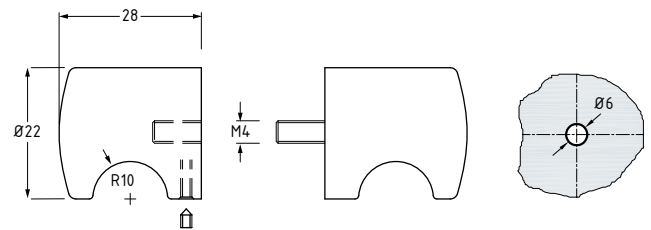

Deurgrepen

Douchedeurbeslag

Glasbevestigingen/
balustrades

Vitrinebeslag

Diversen

Artikelnummer	5100
Omschrijving	deurknop Icetec
Materiaal	700 - 701
Diameter	30 mm

Artikelnummer	3250...0
Omschrijving	deurknop
Oppervlakte	GV - MV- VAM
Materiaal	zamac
Diameter	22 mm