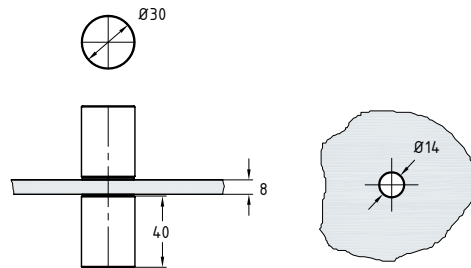

Deurgrepen

Douchedeurbeslag

Glasbevestigingen/
balustrades

Vitrinebeslag

Diversen

Artikelnummer	5100
Omschrijving	deurknop Icetec
Materiaal	700 - 701
Diameter	30 mm

Artikelnummer	3250...0
Omschrijving	deurknop
Oppervlakte	GV - MV- VAM
Materiaal	zamac
Diameter	22 mm

Artikelnummer	3251...0
Omschrijving	deurknop
Oppervlakte	GV - MV - VAM
Materiaal	zamac
Diameter	50 mm

Knoppen en grepen

Artikelnummer	08.040
Omschrijving	deurknop kristal
Oppervlakte	GV
Materiaal	messing / kristalglas
Diameter	37 mm