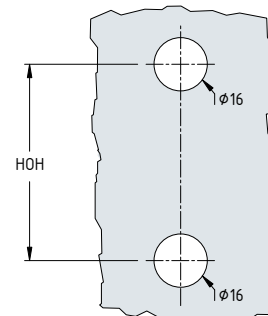

Artikelnummer	CSH6X6	CSH8X8
Omschrijving	deurgreep	deurgreep
Oppervlakte	GV - MV - VAM	GV - MV - VAM
Materiaal	messing	messing
Diameter	19 mm	19 mm
HOH maat	152 mm	203 mm

Pendeldeuren
Aanslagdeuren
Deursluiters
Schuifdeuren/
vuurwanden
Toegangscontrole
Deurgrepen
Douchedeurbeslag
Glasbevestigingen/
balustrades
Vitriinbeslag
Diversen

Knoppen en grepen

MT serie

MH serie

Artikelnummer	MT6X6	MT8X8	MH12x12	MH18x18	MH24x24
Omschrijving	deurgreep	deurgreep	deurgreep	deurgreep	deurgreep
Oppervlakte	GV - MV - VAM	GV - MV - VAM	700 - 701	700 - 701	700 - 701
Materiaal	messing	messing	roestvast staal	roestvast staal	roestvast staal
Diameter	19 mm	19 mm	25 mm	25 mm	25 mm
HOH maat	152 mm	203 mm	305 mm	457 mm	610 mm

SQ6x6 - SQ8x8

SQ12x12 - SQ18x18 - SQ24x24

Artikelnummer	SQ6x6	SQ8x8	SQ12x12	SQ18x18	SQ24x24
Omschrijving	deurgreep	deurgreep	deurgreep	deurgreep	deurgreep
Oppervlakte	GV - MV - VAM	GV - MV - VAM - *700	700 - 701	GV - MV - VAM	GV - MV - VAM
Materiaal	messing	messing - *roestvast staal	roestvast staal	roestvast staal	roestvast staal
Diameter	19 x 19 mm	19 x 19 mm	25 x 25 mm	25 x 25 mm	25 x 25 mm
HOH maat	152 mm	203 mm	305 mm	457 mm	610 mm

LP6x6 - QV-300

LP24 - LP36 - LP48

Artikelnummer	LP6x6	QV-300	LP24	LP36	LP48
Omschrijving	deurgreep T-model	deurgreep T-model	deurgreep T-model	deurgreep T-model	deurgreep T-model
Oppervlakte	GV - MV - VAM	GV - 700	GV - MV - VAM	GV - MV - VAM	GV - MV - VAM
Materiaal	messing	roestvast staal	messing	messing	messing
Diameter	19 mm	20 mm	32 mm	32 mm	32 mm
Lengte	254 mm	300 mm	610 mm	914 mm	1219 mm
HOH maat	152 mm	203 mm	305 mm	610 mm	914 mm