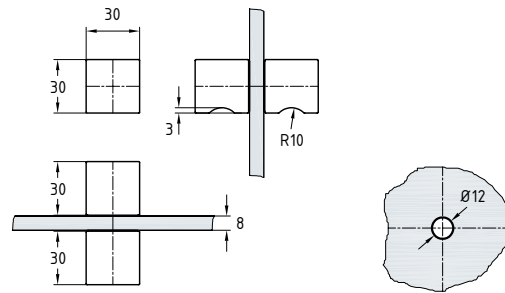

Artikelnummer	5003
Omschrijving	deurknop
Oppervlakte	GV - MV - VAM
Materiaal	messing
Diameter	35 mm

Artikelnummer	5005
Omschrijving	deurknop
Oppervlakte	GV - MV - VAM
Materiaal	messing
Diameter	50 mm

Pendeldeuren
Aanslagdeuren
Deursluiters
Schuifdeuren/
vuurwanden
Toegangscontrole
Deurgrepen
Douchedeurbeslag
Glasbevestigingen/
balustrades
Vitriñebeslag
Diversen

Knoppen en grepen

Artikelnummer	5007
Omschrijving	deurknop
Oppervlakte	GV
Materiaal	messing
Diameter	32 mm

Artikelnummer	5010
Omschrijving	deurknop
Oppervlakte	GV - MV - VAM
Materiaal	messing
Diameter	30 mm

Artikelnummer	5030
Omschrijving	deurknop
Oppervlakte	GV - VAM
Materiaal	messing
Afmeting	30 x 30 mm

Artikelnummer	5038
Omschrijving	deurknop
Oppervlakte	GV
Materiaal	messing
Afmeting	35 x 35 mm

Pendeideuren

SQ6x6 - SQ8x8

SQ12x12 - SQ18x18 - SQ24x24

Artikelnummer	SQ6x6	SQ8x8	SQ12x12	SQ18x18	SQ24x24
Omschrijving	deurgreep	deurgreep	deurgreep	deurgreep	deurgreep
Oppervlakte	GV - MV - VAM	GV - MV - VAM - *700	700 - 701	GV - MV - VAM	GV - MV - VAM
Materiaal	messing	messing - *roestvast staal	roestvast staal	roestvast staal	roestvast staal
Diameter	19 x 19 mm	19 x 19 mm	25 x 25 mm	25 x 25 mm	25 x 25 mm
HOH maat	152 mm	203 mm	305 mm	457 mm	610 mm