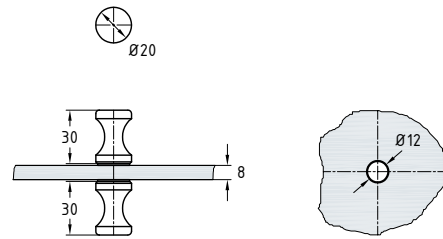

Knoppen en grepen

Artikelnummer	5000
Omschrijving	deurknop
Oppervlakte	GV - MV - VAM
Materiaal	messing
Diameter	20 mm

Artikelnummer	5002
Omschrijving	deurknop enkel
Oppervlakte	GV - MV - VAM
Materiaal	messing
Diameter	35 mm

Artikelnummer	5003
Omschrijving	deurknop
Oppervlakte	GV - MV - VAM
Materiaal	messing
Diameter	35 mm

Artikelnummer	5005
Omschrijving	deurknop
Oppervlakte	GV - MV - VAM
Materiaal	messing
Diameter	50 mm

Pendeldeuren
Aanslagdeuren
Deursluiters
Schuifdeuren/
vuurwanden
Toegangscontrole
Deurgrepen
Douchedeurbeslag
Glasbevestigingen/
balustrades
Vitriñebeslag
Diversen

Knoppen en grepen

Artikelnummer	5007
Omschrijving	deurknop
Oppervlakte	GV
Materiaal	messing
Diameter	32 mm

Artikelnummer	5010
Omschrijving	deurknop
Oppervlakte	GV - MV - VAM
Materiaal	messing
Diameter	30 mm

Artikelnummer	5030
Omschrijving	deurknop
Oppervlakte	GV - VAM
Materiaal	messing
Afmeting	30 x 30 mm

Artikelnummer	5038
Omschrijving	deurknop
Oppervlakte	GV
Materiaal	messing
Afmeting	35 x 35 mm

Pendeideuren