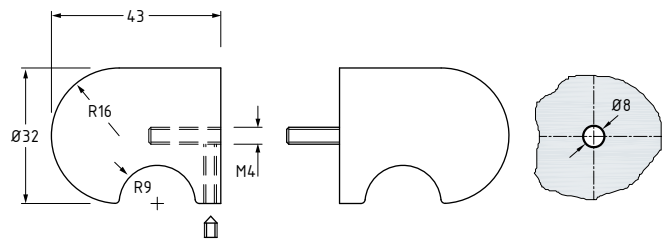

Artikelnummer	3266...0
Omschrijving	deurknop
Oppervlakte	GV - MV - VAM
Materiaal	zamac
Diameter	40 mm

Artikelnummer	3267...0
Omschrijving	deurknop
Oppervlakte	GV - MV - VAM
Materiaal	zamac
Diameter	40 mm

Knoppen en grepen

Artikelnummer	3066...0
Omschrijving	deurknop
Oppervlakte	GV - MV - VAM
Materiaal	zamac
Diameter	32 mm

Artikelnummer	BMNW6X6	BMNW8X8	BMNW12x12	BMNW18x18	BMNW24x24
Omschrijving	deurgreep	deurgreep	deurgreep	deurgreep	deurgreep
Oppervlakte	GV - MV - VAM	GV - MV - VAM	GV - MV - VAM	GV - MV - VAM	GV - MV - VAM
Materiaal	messing	messing	messing	messing	messing
Diameter	19 mm	19 mm	19 mm	19 mm	19 mm
HOH maat	152 mm	203 mm	305 mm	457 mm	610 mm