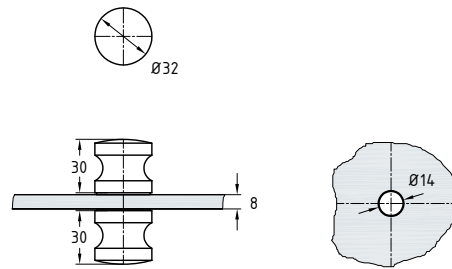

Knoppen en grepen

Artikelnummer	5000
Omschrijving	deurknop
Oppervlakte	GV - MV - VAM
Materiaal	messing
Diameter	20 mm

Artikelnummer	5002
Omschrijving	deurknop enkel
Oppervlakte	GV - MV - VAM
Materiaal	messing
Diameter	35 mm

Artikelnummer	5003
Omschrijving	deurknop
Oppervlakte	GV - MV - VAM
Materiaal	messing
Diameter	35 mm

Artikelnummer	5005
Omschrijving	deurknop
Oppervlakte	GV - MV - VAM
Materiaal	messing
Diameter	50 mm

Pendeldeuren
Aanslagdeuren
Deursluiters
Schuifdeuren/
vuurwanden
Toegangscontrole
Deurgrepen
Douchedeurbeslag
Glasbevestigingen/
balustrades
Vitriñebeslag
Diversen

Knoppen en grepen

Artikelnummer	5007
Omschrijving	deurknop
Oppervlakte	GV
Materiaal	messing
Diameter	32 mm

Artikelnummer	5010
Omschrijving	deurknop
Oppervlakte	GV - MV - VAM
Materiaal	messing
Diameter	30 mm

Artikelnummer	5030
Omschrijving	deurknop
Oppervlakte	GV - VAM
Materiaal	messing
Afmeting	30 x 30 mm

Artikelnummer	5038
Omschrijving	deurknop
Oppervlakte	GV
Materiaal	messing
Afmeting	35 x 35 mm

Pendeideuren