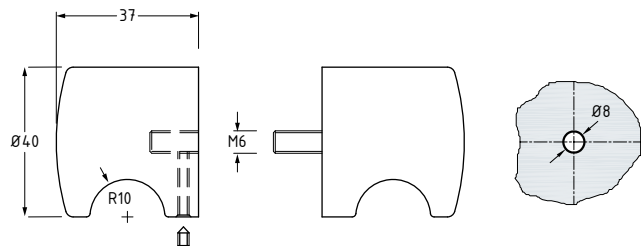

Artikelnummer	3267...0
Omschrijving	deurknop
Oppervlakte	GV - MV - VAM
Materiaal	zamac
Diameter	40 mm