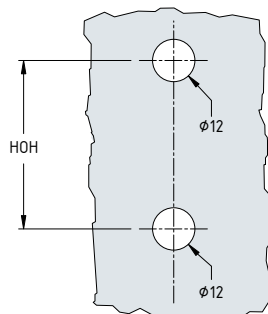

Artikelnummer	CSH6X6	CSH8X8
Omschrijving	deurgreep	deurgreep
Oppervlakte	GV - MV - VAM	GV - MV - VAM
Materiaal	messing	messing
Diameter	19 mm	19 mm
HOH maat	152 mm	203 mm

Pendeldeuren
Aanslagdeuren
Deursluiters
Schuifdeuren/
vuurwanden
Toegangscontrole
Deurgrepen
Douchedeurbeslag
Glasbevestigingen/
balustrades
Vitriinbeslag
Diversen

Knoppen en grepen

MT serie

MH serie

Artikelnummer	MT6X6	MT8X8	MH12x12	MH18x18	MH24x24
Omschrijving	deurgreep	deurgreep	deurgreep	deurgreep	deurgreep
Oppervlakte	GV - MV - VAM	GV - MV - VAM	700 - 701	700 - 701	700 - 701
Materiaal	messing	messing	roestvast staal	roestvast staal	roestvast staal
Diameter	19 mm	19 mm	25 mm	25 mm	25 mm
HOH maat	152 mm	203 mm	305 mm	457 mm	610 mm

SQ6x6 - SQ8x8

SQ12x12 - SQ18x18 - SQ24x24

Artikelnummer	SQ6x6	SQ8x8	SQ12x12	SQ18x18	SQ24x24
Omschrijving	deurgreep	deurgreep	deurgreep	deurgreep	deurgreep
Oppervlakte	GV - MV - VAM	GV - MV - VAM - *700	700 - 701	GV - MV - VAM	GV - MV - VAM
Materiaal	messing	messing - *roestvast staal	roestvast staal	roestvast staal	roestvast staal
Diameter	19 x 19 mm	19 x 19 mm	25 x 25 mm	25 x 25 mm	25 x 25 mm
HOH maat	152 mm	203 mm	305 mm	457 mm	610 mm

LP6x6 - QV-300

LP24 - LP36 - LP48

Artikelnummer	LP6x6	QV-300	LP24	LP36	LP48
Omschrijving	deurgreep T-model	deurgreep T-model	deurgreep T-model	deurgreep T-model	deurgreep T-model
Oppervlakte	GV - MV - VAM	GV - 700	GV - MV - VAM	GV - MV - VAM	GV - MV - VAM
Materiaal	messing	roestvast staal	messing	messing	messing
Diameter	19 mm	20 mm	32 mm	32 mm	32 mm
Lengte	254 mm	300 mm	610 mm	914 mm	1219 mm
HOH maat	152 mm	203 mm	305 mm	610 mm	914 mm