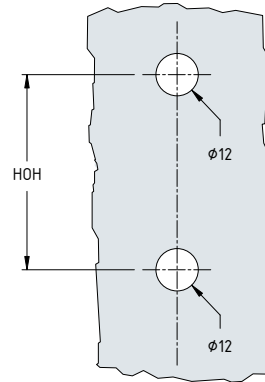

Artikelnummer	3266...0
Omschrijving	deurknop
Oppervlakte	GV - MV - VAM
Materiaal	zamac
Diameter	40 mm

Artikelnummer	3267...0
Omschrijving	deurknop
Oppervlakte	GV - MV - VAM
Materiaal	zamac
Diameter	40 mm

Knoppen en grepen

Artikelnummer	3066...0
Omschrijving	deurknop
Oppervlakte	GV - MV - VAM
Materiaal	zamac
Diameter	32 mm

Artikelnummer	BMNW6X6	BMNW8X8	BMNW12x12	BMNW18x18	BMNW24x24
Omschrijving	deurgreep	deurgreep	deurgreep	deurgreep	deurgreep
Oppervlakte	GV - MV - VAM	GV - MV - VAM	GV - MV - VAM	GV - MV - VAM	GV - MV - VAM
Materiaal	messing	messing	messing	messing	messing
Diameter	19 mm	19 mm	19 mm	19 mm	19 mm
HOH maat	152 mm	203 mm	305 mm	457 mm	610 mm

Artikelnummer	CSH6X6	CSH8X8
Omschrijving	deurgreep	deurgreep
Oppervlakte	GV - MV - VAM	GV - MV - VAM
Materiaal	messing	messing
Diameter	19 mm	19 mm
HOH maat	152 mm	203 mm

Pendeldeuren
Aanslagdeuren
Deursluiters
Schuifdeuren/
vuurwanden
Toegangscontrole
Deurgrepen
Douchedeurbeslag
Glasbevestigingen/
balustrades
Vitriinbeslag
Diversen

SQ6x6 - SQ8x8

SQ12x12 - SQ18x18 - SQ24x24

Artikelnummer	SQ6x6	SQ8x8	SQ12x12	SQ18x18	SQ24x24
Omschrijving	deurgreep	deurgreep	deurgreep	deurgreep	deurgreep
Oppervlakte	GV - MV - VAM	GV - MV - VAM - *700	700 - 701	GV - MV - VAM	GV - MV - VAM
Materiaal	messing	messing - *roestvast staal	roestvast staal	roestvast staal	roestvast staal
Diameter	19 x 19 mm	19 x 19 mm	25 x 25 mm	25 x 25 mm	25 x 25 mm
HOH maat	152 mm	203 mm	305 mm	457 mm	610 mm