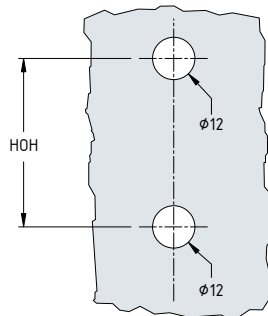

Artikelnummer	CSH6X6	CSH8X8
Omschrijving	deurgreep	deurgreep
Oppervlakte	GV - MV - VAM	GV - MV - VAM
Materiaal	messing	messing
Diameter	19 mm	19 mm
HOH maat	152 mm	203 mm

Pendeldeuren
Aanslagdeuren
Deursluiters
Schuifdeuren/
vuurwanden
Toegangscontrole
Deurgrepen
Douchedeurbeslag
Glasbevestigingen/
balustrades
Vitriinbeslag
Diversen

Knoppen en grepen

MT serie

MH serie

Artikelnummer	MT6X6	MT8X8	MH12x12	MH18x18	MH24x24
Omschrijving	deurgreep	deurgreep	deurgreep	deurgreep	deurgreep
Oppervlakte	GV - MV - VAM	GV - MV - VAM	700 - 701	700 - 701	700 - 701
Materiaal	messing	messing	roestvast staal	roestvast staal	roestvast staal
Diameter	19 mm	19 mm	25 mm	25 mm	25 mm
HOH maat	152 mm	203 mm	305 mm	457 mm	610 mm

SQ6x6 - SQ8x8

SQ12x12 - SQ18x18 - SQ24x24

Artikelnummer	SQ6x6	SQ8x8	SQ12x12	SQ18x18	SQ24x24
Omschrijving	deurgreep	deurgreep	deurgreep	deurgreep	deurgreep
Oppervlakte	GV - MV - VAM	GV - MV - VAM - *700	700 - 701	GV - MV - VAM	GV - MV - VAM
Materiaal	messing	messing - *roestvast staal	roestvast staal	roestvast staal	roestvast staal
Diameter	19 x 19 mm	19 x 19 mm	25 x 25 mm	25 x 25 mm	25 x 25 mm
HOH maat	152 mm	203 mm	305 mm	457 mm	610 mm

LP6x6 - QV-300

LP24 - LP36 - LP48

Artikelnummer	LP6x6	QV-300	LP24	LP36	LP48
Omschrijving	deurgreep T-model	deurgreep T-model	deurgreep T-model	deurgreep T-model	deurgreep T-model
Oppervlakte	GV - MV - VAM	GV - 700	GV - MV - VAM	GV - MV - VAM	GV - MV - VAM
Materiaal	messing	roestvast staal	messing	messing	messing
Diameter	19 mm	20 mm	32 mm	32 mm	32 mm
Lengte	254 mm	300 mm	610 mm	914 mm	1219 mm
HOH maat	152 mm	203 mm	305 mm	610 mm	914 mm