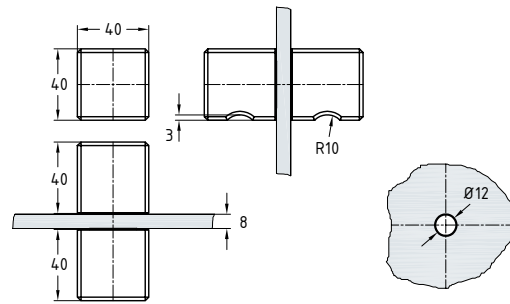

Knoppen en grepen

Artikelnummer	5007
Omschrijving	deurknop
Oppervlakte	GV
Materiaal	messing
Diameter	32 mm

Artikelnummer	5010
Omschrijving	deurknop
Oppervlakte	GV - MV - VAM
Materiaal	messing
Diameter	30 mm

Artikelnummer	5030
Omschrijving	deurknop
Oppervlakte	GV - VAM
Materiaal	messing
Afmeting	30 x 30 mm

Artikelnummer	5038
Omschrijving	deurknop
Oppervlakte	GV
Materiaal	messing
Afmeting	35 x 35 mm

Pendeideuren

Diversen

Knoppen en grepen

Artikelnummer	5043
Omschrijving	deurknop
Oppervlakte	GV - VAM
Materiaal	messing
Afmeting	40 x 40 mm

Pendeldeuren

Aanslagdeuren

Deursluiters

Schuifdeuren/
vuurwanden

Toegangscontrole

SQ6x6 - SQ8x8

SQ12x12 - SQ18x18 - SQ24x24

Artikelnummer	SQ6x6	SQ8x8	SQ12x12	SQ18x18	SQ24x24
Omschrijving	deurgreep	deurgreep	deurgreep	deurgreep	deurgreep
Oppervlakte	GV - MV - VAM	GV - MV - VAM - *700	700 - 701	GV - MV - VAM	GV - MV - VAM
Materiaal	messing	messing - *roestvast staal	roestvast staal	roestvast staal	roestvast staal
Diameter	19 x 19 mm	19 x 19 mm	25 x 25 mm	25 x 25 mm	25 x 25 mm
HOH maat	152 mm	203 mm	305 mm	457 mm	610 mm