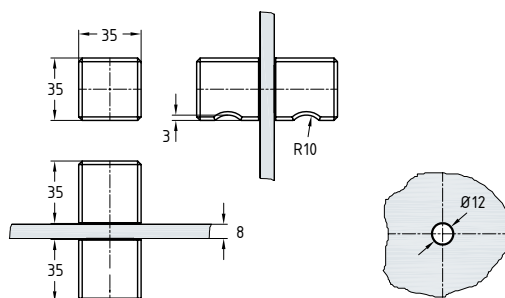

Artikelnummer	5003
Omschrijving	deurknop
Oppervlakte	GV - MV - VAM
Materiaal	messing
Diameter	35 mm

Artikelnummer	5005
Omschrijving	deurknop
Oppervlakte	GV - MV - VAM
Materiaal	messing
Diameter	50 mm

Pendeldeuren
Aanslagdeuren
Deursluiters
Schuifdeuren/
vuurwanden
Toegangscontrole
Deurgrepen
Douchedeurbeslag
Glasbevestigingen/
balustrades
Vitriñebeslag
Diversen

Knoppen en grepen

Artikelnummer	5007
Omschrijving	deurknop
Oppervlakte	GV
Materiaal	messing
Diameter	32 mm

Artikelnummer	5010
Omschrijving	deurknop
Oppervlakte	GV - MV - VAM
Materiaal	messing
Diameter	30 mm

Artikelnummer	5030
Omschrijving	deurknop
Oppervlakte	GV - VAM
Materiaal	messing
Afmeting	30 x 30 mm

Artikelnummer	5038
Omschrijving	deurknop
Oppervlakte	GV
Materiaal	messing
Afmeting	35 x 35 mm

Pendeideuren

SQ6x6 - SQ8x8

SQ12x12 - SQ18x18 - SQ24x24

Artikelnummer	SQ6x6	SQ8x8	SQ12x12	SQ18x18	SQ24x24
Omschrijving	deurgreep	deurgreep	deurgreep	deurgreep	deurgreep
Oppervlakte	GV - MV - VAM	GV - MV - VAM - *700	700 - 701	GV - MV - VAM	GV - MV - VAM
Materiaal	messing	messing - *roestvast staal	roestvast staal	roestvast staal	roestvast staal
Diameter	19 x 19 mm	19 x 19 mm	25 x 25 mm	25 x 25 mm	25 x 25 mm
HOH maat	152 mm	203 mm	305 mm	457 mm	610 mm