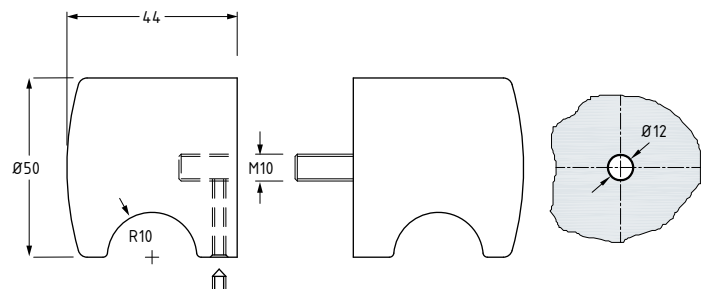

Artikelnummer	3251...0
Omschrijving	deurknop
Oppervlakte	GV - MV - VAM
Materiaal	zamac
Diameter	50 mm