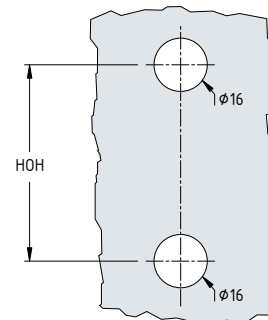

Knoppen en grepen

Artikelnummer	3066...0
Omschrijving	deurknop
Oppervlakte	GV - MV - VAM
Materiaal	zamac
Diameter	32 mm

Artikelnummer	BMNW6X6	BMNW8X8	BMNW12x12	BMNW18x18	BMNW24x24
Omschrijving	deurgreep	deurgreep	deurgreep	deurgreep	deurgreep
Oppervlakte	GV - MV - VAM	GV - MV - VAM	GV - MV - VAM	GV - MV - VAM	GV - MV - VAM
Materiaal	messing	messing	messing	messing	messing
Diameter	19 mm	19 mm	19 mm	19 mm	19 mm
HOH maat	152 mm	203 mm	305 mm	457 mm	610 mm

Artikelnummer	CSH6X6	CSH8X8
Omschrijving	deurgreep	deurgreep
Oppervlakte	GV - MV - VAM	GV - MV - VAM
Materiaal	messing	messing
Diameter	19 mm	19 mm
HOH maat	152 mm	203 mm

Pendeldeuren
Aanslagdeuren
Deursluiters
Schuifdeuren/
vuurwanden
Toegangscontrole
Deurgrepen
Douchedeurbeslag
Glasbevestigingen/
balustrades
Vitriinbeslag
Diversen

Knoppen en grepen

MT serie

MH serie

Artikelnummer	MT6X6	MT8X8	MH12x12	MH18x18	MH24x24
Omschrijving	deurgreep	deurgreep	deurgreep	deurgreep	deurgreep
Oppervlakte	GV - MV - VAM	GV - MV - VAM	700 - 701	700 - 701	700 - 701
Materiaal	messing	messing	roestvast staal	roestvast staal	roestvast staal
Diameter	19 mm	19 mm	25 mm	25 mm	25 mm
HOH maat	152 mm	203 mm	305 mm	457 mm	610 mm

SQ6x6 - SQ8x8

SQ12x12 - SQ18x18 - SQ24x24

Artikelnummer	SQ6x6	SQ8x8	SQ12x12	SQ18x18	SQ24x24
Omschrijving	deurgreep	deurgreep	deurgreep	deurgreep	deurgreep
Oppervlakte	GV - MV - VAM	GV - MV - VAM - *700	700 - 701	GV - MV - VAM	GV - MV - VAM
Materiaal	messing	messing - *roestvast staal	roestvast staal	roestvast staal	roestvast staal
Diameter	19 x 19 mm	19 x 19 mm	25 x 25 mm	25 x 25 mm	25 x 25 mm
HOH maat	152 mm	203 mm	305 mm	457 mm	610 mm