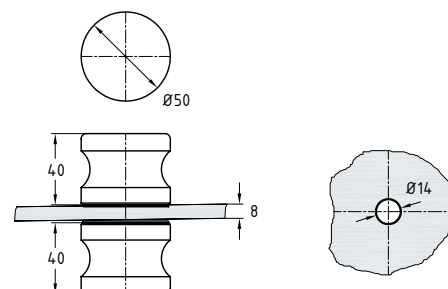

Knoppen en grepen

Artikelnummer	5000
Omschrijving	deurknop
Oppervlakte	GV - MV - VAM
Materiaal	messing
Diameter	20 mm

Artikelnummer	5002
Omschrijving	deurknop enkel
Oppervlakte	GV - MV - VAM
Materiaal	messing
Diameter	35 mm

Artikelnummer	5003
Omschrijving	deurknop
Oppervlakte	GV - MV - VAM
Materiaal	messing
Diameter	35 mm

Artikelnummer	5005
Omschrijving	deurknop
Oppervlakte	GV - MV - VAM
Materiaal	messing
Diameter	50 mm

Pendeldeuren
Aanslagdeuren
Deursluiters
Schuifdeuren/
vuurwanden
Toegangscontrole
Deurgrepen
Douchedeurbeslag
Glasbevestigingen/
balustrades
Vitriñebeslag
Diversen

Knoppen en grepen

Artikelnummer	5007
Omschrijving	deurknop
Oppervlakte	GV
Materiaal	messing
Diameter	32 mm

Artikelnummer	5010
Omschrijving	deurknop
Oppervlakte	GV - MV - VAM
Materiaal	messing
Diameter	30 mm

Artikelnummer	5030
Omschrijving	deurknop
Oppervlakte	GV - VAM
Materiaal	messing
Afmeting	30 x 30 mm

Artikelnummer	5038
Omschrijving	deurknop
Oppervlakte	GV
Materiaal	messing
Afmeting	35 x 35 mm

Pendeideuren