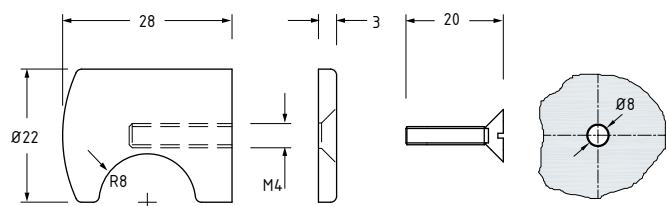

Artikelnummer	3251...0
Omschrijving	deurknop
Oppervlakte	GV - MV - VAM
Materiaal	zamac
Diameter	50 mm

Knoppen en grepen

Artikelnummer	08.040
Omschrijving	deurknop kristal
Oppervlakte	GV
Materiaal	messing / kristalglas
Diameter	37 mm

Artikelnummer	3266...0
Omschrijving	deurknop
Oppervlakte	GV - MV - VAM
Materiaal	zamac
Diameter	40 mm

Artikelnummer	3267...0
Omschrijving	deurknop
Oppervlakte	GV - MV - VAM
Materiaal	zamac
Diameter	40 mm