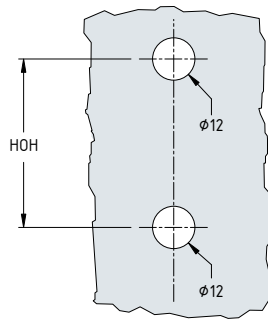

Knoppen en grepen

MT serie

MH serie

Artikelnummer	MT6X6	MT8X8	MH12x12	MH18x18	MH24x24
Omschrijving	deurgreep	deurgreep	deurgreep	deurgreep	deurgreep
Oppervlakte	GV - MV - VAM	GV - MV - VAM	700 - 701	700 - 701	700 - 701
Materiaal	messing	messing	roestvast staal	roestvast staal	roestvast staal
Diameter	19 mm	19 mm	25 mm	25 mm	25 mm
HOH maat	152 mm	203 mm	305 mm	457 mm	610 mm