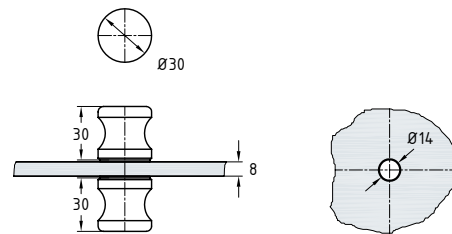

Knoppen en grepen

Artikelnummer	5000
Omschrijving	deurknop
Oppervlakte	GV - MV - VAM
Materiaal	messing
Diameter	20 mm

Artikelnummer	5002
Omschrijving	deurknop enkel
Oppervlakte	GV - MV - VAM
Materiaal	messing
Diameter	35 mm

Artikelnummer	5003
Omschrijving	deurknop
Oppervlakte	GV - MV - VAM
Materiaal	messing
Diameter	35 mm

Artikelnummer	5005
Omschrijving	deurknop
Oppervlakte	GV - MV - VAM
Materiaal	messing
Diameter	50 mm

Pendeldeuren
Aanslagdeuren
Deursluiters
Schuifdeuren/
vuurwanden
Toegangscontrole
Deurgrepen
Douchedeurbeslag
Glasbevestigingen/
balustrades
Vitriñebeslag
Diversen

Knoppen en grepen

Artikelnummer	5007
Omschrijving	deurknop
Oppervlakte	GV
Materiaal	messing
Diameter	32 mm

Artikelnummer	5010
Omschrijving	deurknop
Oppervlakte	GV - MV - VAM
Materiaal	messing
Diameter	30 mm

Artikelnummer	5030
Omschrijving	deurknop
Oppervlakte	GV - VAM
Materiaal	messing
Afmeting	30 x 30 mm

Artikelnummer	5038
Omschrijving	deurknop
Oppervlakte	GV
Materiaal	messing
Afmeting	35 x 35 mm

Pendeideuren