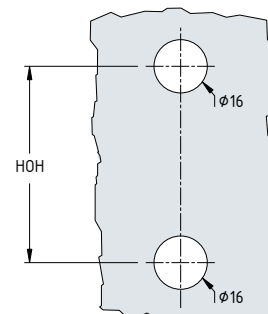

Artikelnummer	CSH6X6	CSH8X8
Omschrijving	deurgreep	deurgreep
Oppervlakte	GV - MV - VAM	GV - MV - VAM
Materiaal	messing	messing
Diameter	19 mm	19 mm
HOH maat	152 mm	203 mm

Pendeldeuren
Aanslagdeuren
Deursluiters
Schuifdeuren/
vuurwanden
Toegangscontrole
Deurgrepen
Douchedeurbeslag
Glasbevestigingen/
balustrades
Vitriinbeslag
Diversen

Knoppen en grepen

MT serie

MH serie

Artikelnummer	MT6X6	MT8X8	MH12x12	MH18x18	MH24x24
Omschrijving	deurgreep	deurgreep	deurgreep	deurgreep	deurgreep
Oppervlakte	GV - MV - VAM	GV - MV - VAM	700 - 701	700 - 701	700 - 701
Materiaal	messing	messing	roestvast staal	roestvast staal	roestvast staal
Diameter	19 mm	19 mm	25 mm	25 mm	25 mm
HOH maat	152 mm	203 mm	305 mm	457 mm	610 mm

SQ6x6 - SQ8x8

SQ12x12 - SQ18x18 - SQ24x24

Artikelnummer	SQ6x6	SQ8x8	SQ12x12	SQ18x18	SQ24x24
Omschrijving	deurgreep	deurgreep	deurgreep	deurgreep	deurgreep
Oppervlakte	GV - MV - VAM	GV - MV - VAM - *700	700 - 701	GV - MV - VAM	GV - MV - VAM
Materiaal	messing	messing - *roestvast staal	roestvast staal	roestvast staal	roestvast staal
Diameter	19 x 19 mm	19 x 19 mm	25 x 25 mm	25 x 25 mm	25 x 25 mm
HOH maat	152 mm	203 mm	305 mm	457 mm	610 mm

LP6x6 - QV-300

LP24 - LP36 - LP48

Artikelnummer	LP6x6	QV-300	LP24	LP36	LP48
Omschrijving	deurgreep T-model	deurgreep T-model	deurgreep T-model	deurgreep T-model	deurgreep T-model
Oppervlakte	GV - MV - VAM	GV - 700	GV - MV - VAM	GV - MV - VAM	GV - MV - VAM
Materiaal	messing	roestvast staal	messing	messing	messing
Diameter	19 mm	20 mm	32 mm	32 mm	32 mm
Lengte	254 mm	300 mm	610 mm	914 mm	1219 mm
HOH maat	152 mm	203 mm	305 mm	610 mm	914 mm