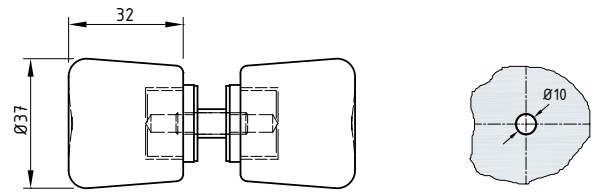

Knoppen en grepen

Artikelnummer	08.040
Omschrijving	deurknop kristal
Oppervlakte	GV
Materiaal	messing / kristalglas
Diameter	37 mm