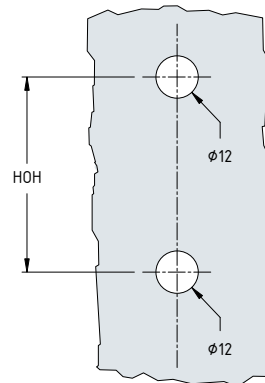

Artikelnummer	3249...0
Omschrijving	deurknop enkel
Oppervlakte	GV - MV - VAM
Materiaal	zamac
Diameter	22 mm

Pendeeldeuren
Aanslagdeuren
Deursluiters
Schuifdeuren/
vouwwallen
Toegangscontrole
Deurgrepen
Douchedeurbeslag
Glasbevestigingen/
balustrades
Vitriinbeslag
Diversen

Knoppen en grepen

Artikelnummer	3066...0
Omschrijving	deurknop
Oppervlakte	GV - MV - VAM
Materiaal	zamac
Diameter	32 mm

Artikelnummer	BMNW6X6	BMNW8X8	BMNW12x12	BMNW18x18	BMNW24x24
Omschrijving	deurgreep	deurgreep	deurgreep	deurgreep	deurgreep
Oppervlakte	GV - MV - VAM	GV - MV - VAM	GV - MV - VAM	GV - MV - VAM	GV - MV - VAM
Materiaal	messing	messing	messing	messing	messing
Diameter	19 mm	19 mm	19 mm	19 mm	19 mm
HOH maat	152 mm	203 mm	305 mm	457 mm	610 mm

Artikelnummer	CSH6X6	CSH8X8
Omschrijving	deurgreep	deurgreep
Oppervlakte	GV - MV - VAM	GV - MV - VAM
Materiaal	messing	messing
Diameter	19 mm	19 mm
HOH maat	152 mm	203 mm

Pendeldeuren
Aanslagdeuren
Deursluiters
Schuifdeuren/
vuurwanden
Toegangscontrole
Deurgrepen
Douchedeurbeslag
Glasbevestigingen/
balustrades
Vitriinbeslag
Diversen

SQ6x6 - SQ8x8

SQ12x12 - SQ18x18 - SQ24x24

Artikelnummer	SQ6x6	SQ8x8	SQ12x12	SQ18x18	SQ24x24
Omschrijving	deurgreep	deurgreep	deurgreep	deurgreep	deurgreep
Oppervlakte	GV - MV - VAM	GV - MV - VAM - *700	700 - 701	GV - MV - VAM	GV - MV - VAM
Materiaal	messing	messing - *roestvast staal	roestvast staal	roestvast staal	roestvast staal
Diameter	19 x 19 mm	19 x 19 mm	25 x 25 mm	25 x 25 mm	25 x 25 mm
HOH maat	152 mm	203 mm	305 mm	457 mm	610 mm