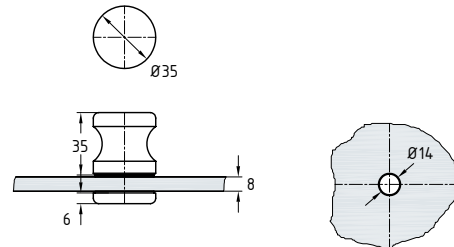

Knoppen en grepen

Artikelnummer	5000
Omschrijving	deurknop
Oppervlakte	GV - MV - VAM
Materiaal	messing
Diameter	20 mm

Artikelnummer	5002
Omschrijving	deurknop enkel
Oppervlakte	GV - MV - VAM
Materiaal	messing
Diameter	35 mm

Artikelnummer	5003
Omschrijving	deurknop
Oppervlakte	GV - MV - VAM
Materiaal	messing
Diameter	35 mm

Artikelnummer	5005
Omschrijving	deurknop
Oppervlakte	GV - MV - VAM
Materiaal	messing
Diameter	50 mm

Pendeldeuren
Aanslagdeuren
Deursluiters
Schuifdeuren/
vuurwanden
Toegangscontrole
Deurgrepen
Douchedeurbeslag
Glasbevestigingen/
balustrades
Vitriñebeslag
Diversen

Knoppen en grepen

Artikelnummer	5007
Omschrijving	deurknop
Oppervlakte	GV
Materiaal	messing
Diameter	32 mm

Artikelnummer	5010
Omschrijving	deurknop
Oppervlakte	GV - MV - VAM
Materiaal	messing
Diameter	30 mm

Artikelnummer	5030
Omschrijving	deurknop
Oppervlakte	GV - VAM
Materiaal	messing
Afmeting	30 x 30 mm

Artikelnummer	5038
Omschrijving	deurknop
Oppervlakte	GV
Materiaal	messing
Afmeting	35 x 35 mm

Pendeideuren