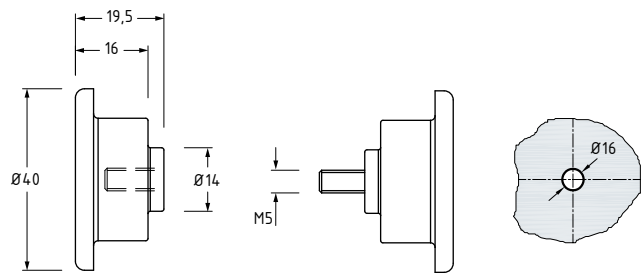

Diversen

Knoppen en grepen

Artikelnummer	5043
Omschrijving	deurknop
Oppervlakte	GV - VAM
Materiaal	messing
Afmeting	40 x 40 mm

Pendeldeuren

Aanslagdeuren

Deursluiters

Schuifdeuren/
vuurwanden

Toegangscontrole

Deurgrepen

Douchedeurbeslag

Glasbevestigingen/
balustrades

Vitrinebeslag

Diversen

Artikelnummer	5100
Omschrijving	deurknop Icetec
Materiaal	700 - 701
Diameter	30 mm

Artikelnummer	3250...0
Omschrijving	deurknop
Oppervlakte	GV - MV- VAM
Materiaal	zamac
Diameter	22 mm

Artikelnummer	3251...0
Omschrijving	deurknop
Oppervlakte	GV - MV - VAM
Materiaal	zamac
Diameter	50 mm

Knoppen en grepen

Artikelnummer	08.040
Omschrijving	deurknop kristal
Oppervlakte	GV
Materiaal	messing / kristalglas
Diameter	37 mm