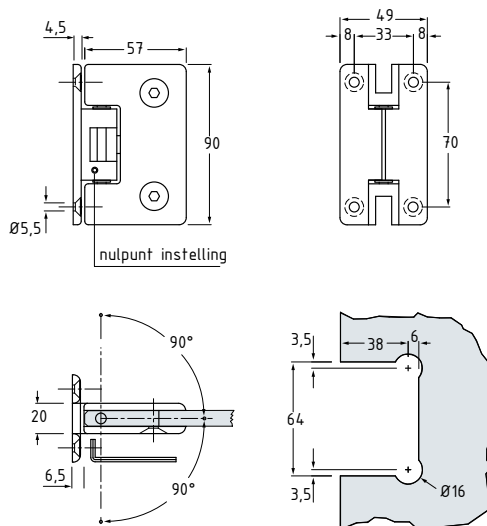

STREMLER - Marine

Artikelnummer	3257...0
Omschrijving	glasklem midden
Oppervlakte	GV - MV - VAM
Materiaal	zamac
Glasdikte	6 - 8 mm
Bevestigingshoek	135°

STREMLER - Melora

Artikelnummer	3560...0
Omschrijving	scharnier 90° wand / glas
Oppervlakte	GV - MV - VAM
Materiaal	zamac
Glasdikte	8 of 10 - 12 mm
Instelbaar nulpunt	ja

Artikelnummer	3561...0
Omschrijving	scharnier 90° wand / glas
Oppervlakte	GV - MV - VAM
Materiaal	zamac
Glasdikte	8 of 10 - 12 mm
Instelbaar nulpunt	ja

Pendeldeuren

Aanslagdeuren

Deursluiters

Schuifdeuren/
vuurwanden

Toegangscontrole

Deurgrepen

Douchedeurbeslag

Glasbevestigingen/
balustrades

Vitrinebeslag

Diversen

STREMLER - Melora

Artikelnummer	3562...0
Omschrijving	scharnier 180° glas / glas
Oppervlakte	GV - MV - VAM
Materiaal	zamac
Glasdikte	8 of 10 - 12 mm
Instelbaar nulpunt	ja

Artikelnummer	3562...2
Omschrijving	scharnier 135° glas / glas
Oppervlakte	GV - MV - VAM
Materiaal	zamac
Glasdikte	8 of 10 - 12 mm
Instelbaar nulpunt	ja

Pendeideuren

Aanslagdeuren

Deursluiters

Schuifdeuren/
vouwwallen