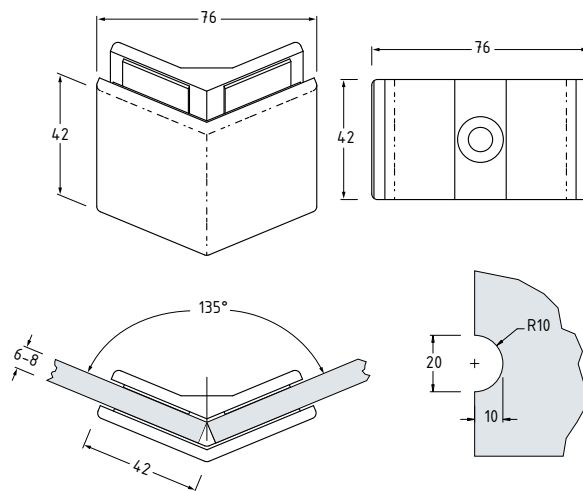

STREMLER - Marine

Artikelnummer	3257...0
Omschrijving	glasklem midden
Oppervlakte	GV - MV - VAM
Materiaal	zamac
Glasdikte	6 - 8 mm
Bevestigingshoek	135°

STREMLER - Melora

Artikelnummer	3560...0
Omschrijving	scharnier 90° wand / glas
Oppervlakte	GV - MV - VAM
Materiaal	zamac
Glasdikte	8 of 10 - 12 mm
Instelbaar nulpunt	ja

Artikelnummer	3561...0
Omschrijving	scharnier 90° wand / glas
Oppervlakte	GV - MV - VAM
Materiaal	zamac
Glasdikte	8 of 10 - 12 mm
Instelbaar nulpunt	ja

Pendeldeuren

Aanslagdeuren

Deursluiters

Schuifdeuren/
vuurwanden

Toegangscontrole

Deurgrepen

Douchedeurbeslag

Glasbevestigingen/
balustrades

Vitrinebeslag

Diversen

STREMLER - Melora

Artikelnummer	3562...0
Omschrijving	scharnier 180° glas / glas
Oppervlakte	GV - MV - VAM
Materiaal	zamac
Glasdikte	8 of 10 - 12 mm
Instelbaar nulpunt	ja

Artikelnummer	3562...2
Omschrijving	scharnier 135° glas / glas
Oppervlakte	GV - MV - VAM
Materiaal	zamac
Glasdikte	8 of 10 - 12 mm
Instelbaar nulpunt	ja

Pendeideuren

Aanslagdeuren

Deursluiters

Schuifdeuren/
vouwwallen