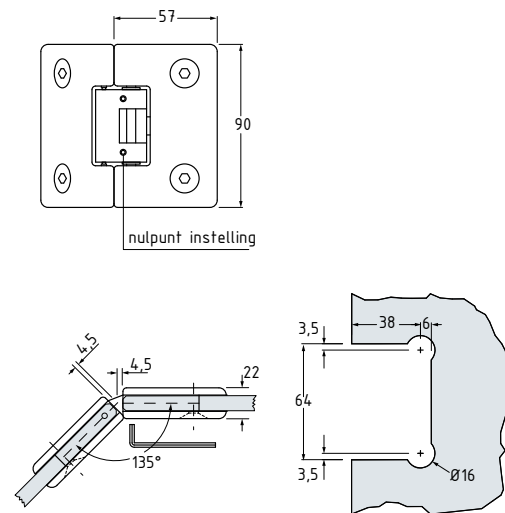

STREMLER - Marine

Artikelnummer	3257...0
Omschrijving	glasklem midden
Oppervlakte	GV - MV - VAM
Materiaal	zamac
Glasdikte	6 - 8 mm
Bevestigingshoek	135°

STREMLER - Melora

Artikelnummer	3560...0
Omschrijving	scharnier 90° wand / glas
Oppervlakte	GV - MV - VAM
Materiaal	zamac
Glasdikte	8 of 10 - 12 mm
Instelbaar nulpunt	ja

Artikelnummer	3561...0
Omschrijving	scharnier 90° wand / glas
Oppervlakte	GV - MV - VAM
Materiaal	zamac
Glasdikte	8 of 10 - 12 mm
Instelbaar nulpunt	ja

Pendeldeuren

Aanslagdeuren

Deursluiters

Schuifdeuren/
vuurwanden

Toegangscontrole

Deurgrepen

Douchedeurbeslag

Glasbevestigingen/
balustrades

Vitrinebeslag

Diversen

STREMLER - Melora

Artikelnummer	3562...0
Omschrijving	scharnier 180° glas / glas
Oppervlakte	GV - MV - VAM
Materiaal	zamac
Glasdikte	8 of 10 - 12 mm
Instelbaar nulpunt	ja

Artikelnummer	3562...2
Omschrijving	scharnier 135° glas / glas
Oppervlakte	GV - MV - VAM
Materiaal	zamac
Glasdikte	8 of 10 - 12 mm
Instelbaar nulpunt	ja

Pendeideuren

Aanslagdeuren

Deursluiters

Schuifdeuren/
vouwwallen