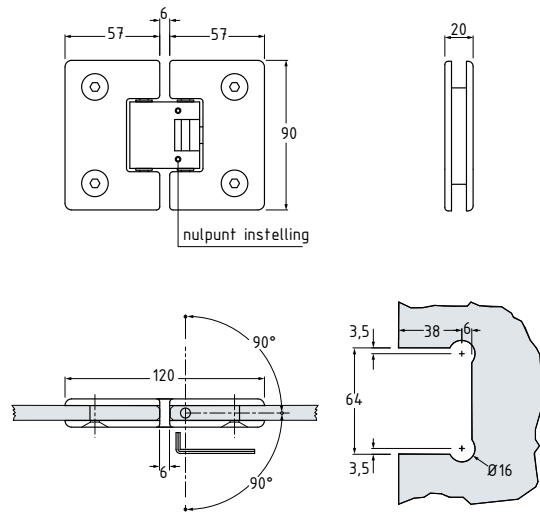

STREMLER - Marine

Artikelnummer	3257...0
Omschrijving	glasklem midden
Oppervlakte	GV - MV - VAM
Materiaal	zamac
Glasdikte	6 - 8 mm
Bevestigingshoek	135°

STREMLER - Melora

Artikelnummer	3560...0
Omschrijving	scharnier 90° wand / glas
Oppervlakte	GV - MV - VAM
Materiaal	zamac
Glasdikte	8 of 10 - 12 mm
Instelbaar nulpunt	ja

Artikelnummer	3561...0
Omschrijving	scharnier 90° wand / glas
Oppervlakte	GV - MV - VAM
Materiaal	zamac
Glasdikte	8 of 10 - 12 mm
Instelbaar nulpunt	ja

Pendeldeuren

Aanslagdeuren

Deursluiters

Schuifdeuren/
vuurwanden

Toegangscontrole

Deurgrepen

Douchedeurbeslag

Glasbevestigingen/
balustrades

Vitrinebeslag

Diversen

STREMLER - Melora

Artikelnummer	3562...0
Omschrijving	scharnier 180° glas / glas
Oppervlakte	GV - MV - VAM
Materiaal	zamac
Glasdikte	8 of 10 - 12 mm
Instelbaar nulpunt	ja

Artikelnummer	3562...2
Omschrijving	scharnier 135° glas / glas
Oppervlakte	GV - MV - VAM
Materiaal	zamac
Glasdikte	8 of 10 - 12 mm
Instelbaar nulpunt	ja

Pendeideuren

Aanslagdeuren

Deursluiters

Schuifdeuren/
vouwwallen