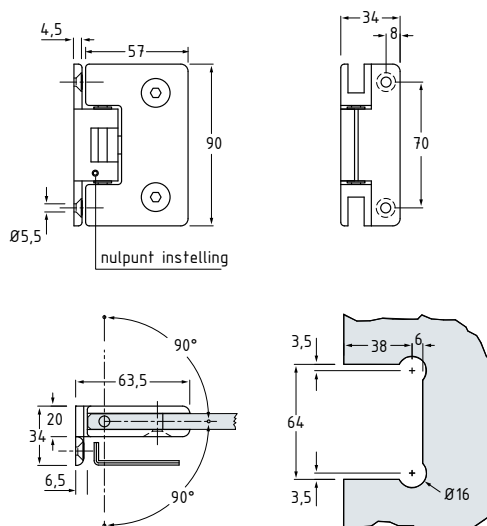

STREMLER - Marine

Artikelnummer	3257...0
Omschrijving	glasklem midden
Oppervlakte	GV - MV - VAM
Materiaal	zamac
Glasdikte	6 - 8 mm
Bevestigingshoek	135°

STREMLER - Melora

Artikelnummer	3560...0
Omschrijving	scharnier 90° wand / glas
Oppervlakte	GV - MV - VAM
Materiaal	zamac
Glasdikte	8 of 10 - 12 mm
Instelbaar nulpunt	ja

Artikelnummer	3561...0
Omschrijving	scharnier 90° wand / glas
Oppervlakte	GV - MV - VAM
Materiaal	zamac
Glasdikte	8 of 10 - 12 mm
Instelbaar nulpunt	ja

Pendeldeuren

Aanslagdeuren

Deursluiters

Schuifdeuren/
vuurwanden

Toegangscontrole

Deurgrepen

Douchedeurbeslag

Glasbevestigingen/
balustrades

Vitrinebeslag

Diversen

STREMLER - Melora

Artikelnummer	3562...0
Omschrijving	scharnier 180° glas / glas
Oppervlakte	GV - MV - VAM
Materiaal	zamac
Glasdikte	8 of 10 - 12 mm
Instelbaar nulpunt	ja

Artikelnummer	3562...2
Omschrijving	scharnier 135° glas / glas
Oppervlakte	GV - MV - VAM
Materiaal	zamac
Glasdikte	8 of 10 - 12 mm
Instelbaar nulpunt	ja

Pendeideuren

Aanslagdeuren

Deursluiters

Schuifdeuren/
vouwwallen