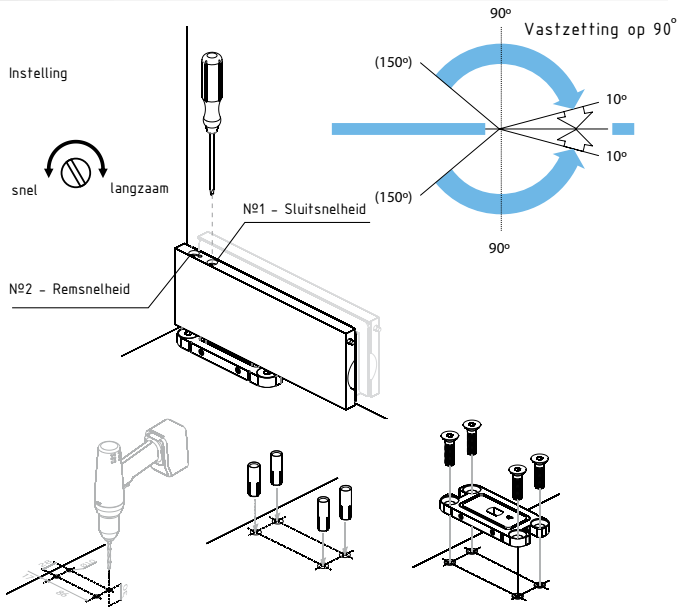

Pendeldeuren

Aanslagdeuren

Deursluiters

Schuifdeuren/
vouwwallen

Toegangscontrole

Deurgrepen

Douchedeurbeslag

Glasbevestigingen/
balustrades

Vitrinebeslag

Diversen

Zelfsluitende onderschoen Eenvoudig en snel

Artikelnummer	IN.81.203
Omschrijving	Zelfsluitende onder- & bovenschoen & speun
Montage binnensituatie	+++
Montage buitensituatie	+ (afhankelijk van weersinvloeden)
Oppervlakte	700
Glasdikte	8 - 13mm
Maximaal deurgewicht	100 kg
Maximaal deurbreedte	1000mm
Positieaanpassing	± 3mm ± 3 mm / 4 °
Internationaal Patent	ja