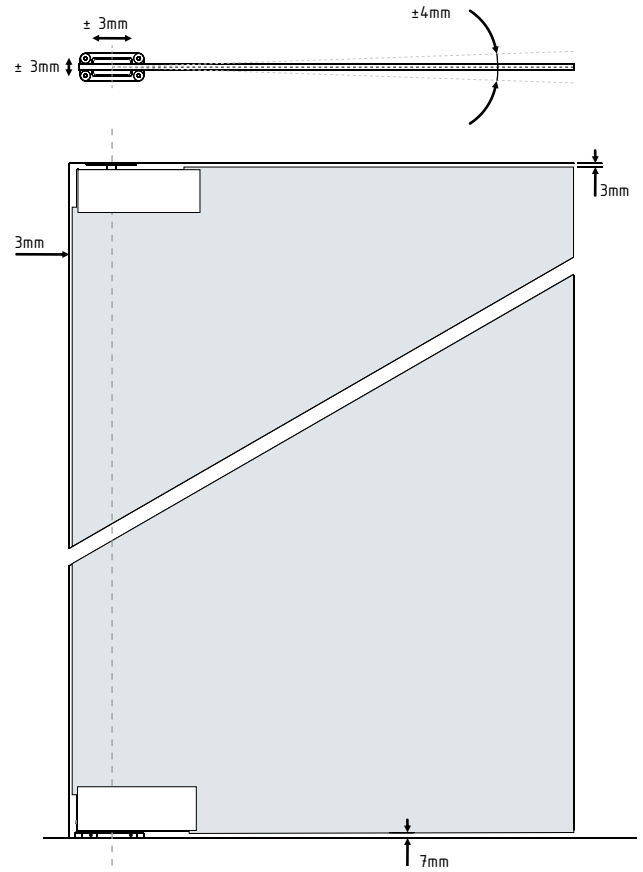

Vitrinebeslag

Diversen

Zelfsluitende onderschoen Eenvoudig en snel

Artikelnummer	IN.81.203
Omschrijving	Zelfsluitende onder- & bovenschoen & speun
Montage binnensituatie	+++
Montage buitensituatie	+ (afhankelijk van weersinvloeden)
Oppervlakte	700
Glasdikte	8 - 13mm
Maximaal deurgewicht	100 kg
Maximaal deurbreedte	1000mm
Positieaanpassing	± 3mm ± 3 mm / 4 °
Internationaal Patent	ja