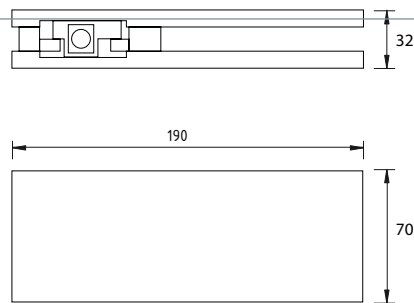

Vitrinebeslag

Diversen

Zelfsluitende onderschoen Eenvoudig en snel

Artikelnummer	IN.81.203
Omschrijving	Zelfsluitende onder- & bovenschoen & speun
Montage binnensituatie	+++
Montage buitensituatie	+ (afhankelijk van weersinvloeden)
Oppervlakte	700
Glasdikte	8 - 13mm
Maximaal deurgewicht	100 kg
Maximaal deurbreedte	1000mm
Positieaanpassing	± 3mm ± 3 mm / 4 °
Internationaal Patent	ja