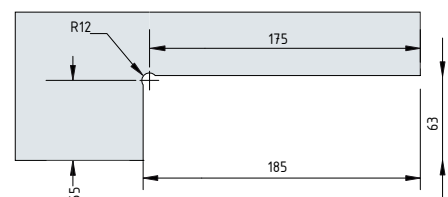

Vitrinebeslag

Diversen

Zelfsluitende onderschoen Eenvoudig en snel

Artikelnummer	IN.81.203
Omschrijving	Zelfsluitende onder- & bovenschoen & speun
Montage binnensituatie	+++
Montage buitensituatie	+ (afhankelijk van weersinvloeden)
Oppervlakte	700
Glasdikte	8 - 13mm
Maximaal deurgewicht	100 kg
Maximaal deurbreedte	1000mm
Positieaanpassing	± 3mm ± 3 mm / 4 °
Internationaal Patent	ja