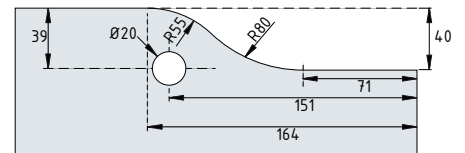

Vitrinebeslag

Diversen

Zelfsluitende onderschoen Eenvoudig en snel

Artikelnummer	IN.81.203
Omschrijving	Zelfsluitende onder- & bovenschoen & speun
Montage binnensituatie	+++
Montage buitensituatie	+ (afhankelijk van weersinvloeden)
Oppervlakte	700
Glasdikte	8 - 13mm
Maximaal deurgewicht	100 kg
Maximaal deurbreedte	1000mm
Positieaanpassing	± 3mm ± 3 mm / 4 °
Internationaal Patent	ja