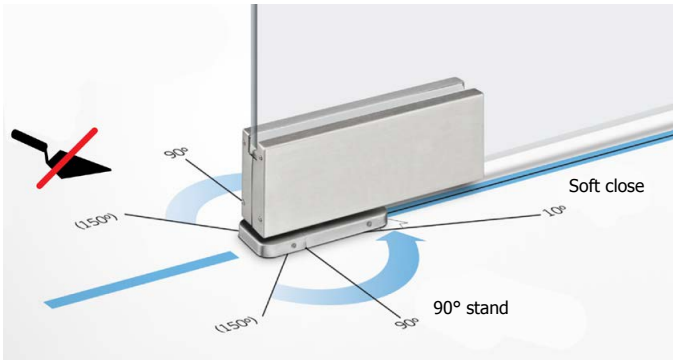

Vitrinebeslag

Diversen

Zelfsluitende onderschoen Eenvoudig en snel

Artikelnummer	IN.81.203
Omschrijving	Zelfsluitende onder- & bovenschoen & speun
Montage binnensituatie	+++
Montage buitensituatie	+ (afhankelijk van weersinvloeden)
Oppervlakte	700
Glasdikte	8 - 13mm
Maximaal deurgewicht	100 kg
Maximaal deurbreedte	1000mm
Positieaanpassing	± 3mm ± 3 mm / 4 °
Internationaal Patent	ja