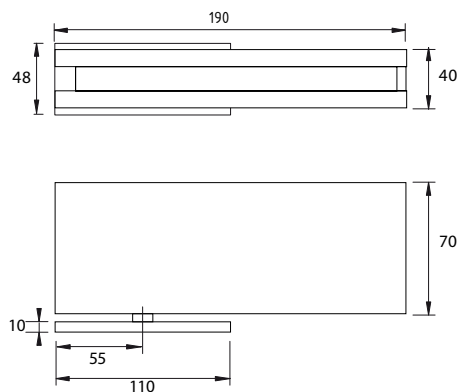

Vitrinebeslag

Diversen

Zelfsluitende onderschoen Eenvoudig en snel

Artikelnummer	IN.81.203
Omschrijving	Zelfsluitende onder- & bovenschoen & speun
Montage binnensituatie	+++
Montage buitensituatie	+ (afhankelijk van weersinvloeden)
Oppervlakte	700
Glasdikte	8 - 13mm
Maximaal deurgewicht	100 kg
Maximaal deurbreedte	1000mm
Positieaanpassing	± 3mm ± 3 mm / 4 °
Internationaal Patent	ja