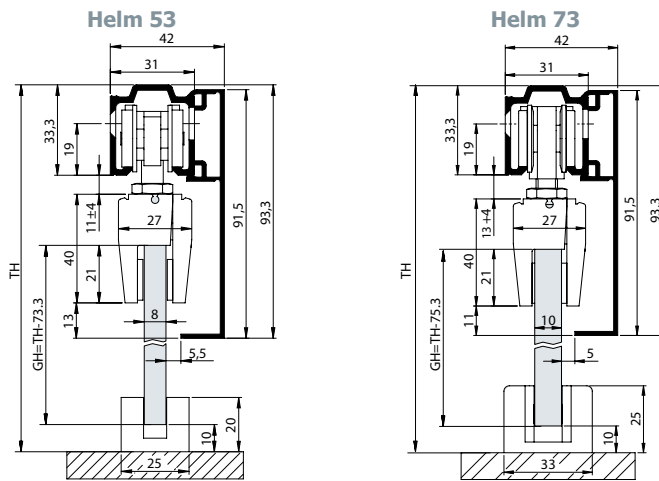

Vitrinebeslag

Diversen

HELM systeem 53/73 schuift de weg voor je vrij

Artikelnummer	Helm systeem 53	Helm systeem 73	Helm systeem synchro
Omschrijving	schuifdeursysteem	schuifdeursysteem	Op aanvraag
Oppervlakte	101 - 113	101 - 113	
Materiaal	aluminium	aluminium	
Glasdikte	8 mm	8 - 10 mm	
Belastbaarheid	50 kg	80 kg	

Schuifdeursystemen aluminium

A = Glasbreedte
B = Lengte looprail
GH = Glashoogte
DB = Doorgangsbreedte
d = Glasdikte (8 - 10 mm)
TH = Totale hoogte

	Omschrijving	Artikelnummer	
	<p>Ten behoeve van plafondmontage. Wandmontage mogelijk met behulp van wandbeugels.</p> <p>Materiaal: aluminium bruut</p>	006031	Looprail 1300 mm voor deurbreedtes van 500 - 700 mm
		006032	Looprail 1700 mm voor deurbreedtes van 710 - 900 mm
		006033	Looprail 2100 mm voor deurbreedtes van 910 - 1100 mm
		006034	Looprail 2500 mm voor deurbreedtes van 1110 - 1300 mm
		006035	Looprail 3100 mm voor deurbreedtes van 1310 - 1600 mm
		006050	Looprail 6000 mm
	<p>Ten behoeve van wandmontage.</p> <p>Materiaal: aluminium bruut</p>	604601	Looprail 1300 mm voor deurbreedtes van 500 - 700 mm
		604602	Looprail 1700 mm voor deurbreedtes van 710 - 900 mm
		604603	Looprail 2100 mm voor deurbreedtes van 910 - 1100 mm
		604604	Looprail 2500 mm voor deurbreedtes van 1110 - 1300 mm
		604605	Looprail 3100 mm voor deurbreedtes van 1310 - 1600 mm
		604600	Looprail 6000 mm