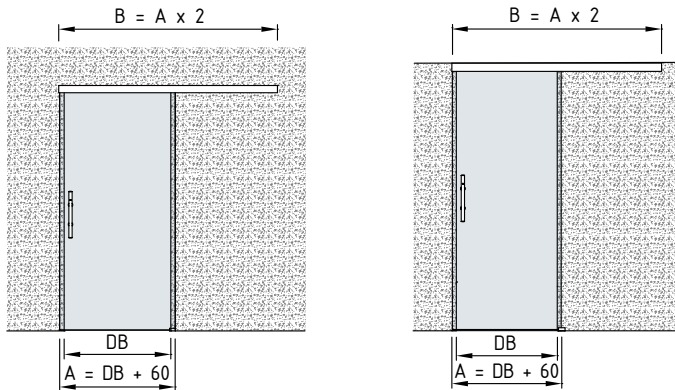

Vitrinebeslag

Diversen

HELM systeem 53/73 schuift de weg voor je vrij

Artikelnummer	Helm systeem 53	Helm systeem 73	Helm systeem synchro
Omschrijving	schuifdeursysteem	schuifdeursysteem	Op aanvraag
Oppervlakte	101 - 113	101 - 113	
Materiaal	aluminium	aluminium	
Glasdikte	8 mm	8 - 10 mm	
Belastbaarheid	50 kg	80 kg	

Schuifdeursystemen aluminium

A = Glasbreedte
B = Lengte looprail
GH = Glashoogte
DB = Doorgangsbreedte
d = Glasdikte (8 - 10 mm)
TH = Totale hoogte

	Omschrijving	Artikelnummer	
	<p>Ten behoeve van plafondmontage. Wandmontage mogelijk met behulp van wandbeugels.</p> <p>Materiaal: aluminium bruut</p>	006031	Looprail 1300 mm voor deurbreedtes van 500 - 700 mm
		006032	Looprail 1700 mm voor deurbreedtes van 710 - 900 mm
		006033	Looprail 2100 mm voor deurbreedtes van 910 - 1100 mm
		006034	Looprail 2500 mm voor deurbreedtes van 1110 - 1300 mm
		006035	Looprail 3100 mm voor deurbreedtes van 1310 - 1600 mm
		006050	Looprail 6000 mm
	<p>Ten behoeve van wandmontage.</p> <p>Materiaal: aluminium bruut</p>	604601	Looprail 1300 mm voor deurbreedtes van 500 - 700 mm
		604602	Looprail 1700 mm voor deurbreedtes van 710 - 900 mm
		604603	Looprail 2100 mm voor deurbreedtes van 910 - 1100 mm
		604604	Looprail 2500 mm voor deurbreedtes van 1110 - 1300 mm
		604605	Looprail 3100 mm voor deurbreedtes van 1310 - 1600 mm
		604600	Looprail 6000 mm