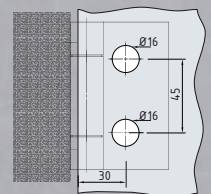

Artikel nr.	Omschrijving.	Oppervlakte.
MK8.2	Clarit glasdeurscharnier wa/gl	Gun Metal