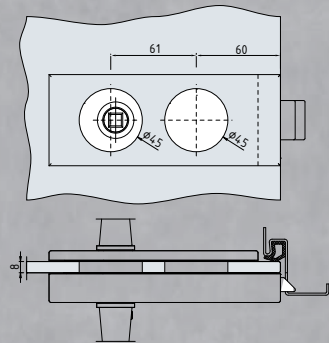

Industrial beslaglijn

Bronze

Gun metal

Rust

Artikel nr.	Omschrijving.	Oppervlakte.
10.001.1	Loopslot Studio Classic Industrial	Rust
10.003.1	d/n-slot Studio Classic Industrial	Rust

Artikel nr.	Omschrijving.	Oppervlakte.
10.001.2	Loopslot Studio Classic Industrial	Gun Metal
10.003.2	d/n-slot Studio Classic Industrial	Gun Metal

Artikel nr.	Omschrijving.	Oppervlakte.
10.001.3	Loopslot Studio Classic Industrial	Bronze
10.003.3	d/n-slot Studio Classic Industrial	Bronze

Artikel nr.	Omschrijving.	Oppervlakte.
MK8.1	Clarit glasdeurscharnier wa/gl	Rust