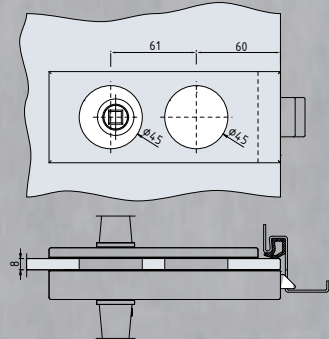

Industrial beslaglijn

Bronze

Gun metal

Rust

Artikel nr.	Omschrijving.	Oppervlakte.
10.001.1	Loopslot Studio Classic Industrial	Rust
10.003.1	d/n-slot Studio Classic Industrial	Rust

Artikel nr.	Omschrijving.	Oppervlakte.
10.001.2	Loopslot Studio Classic Industrial	Gun Metal
10.003.2	d/n-slot Studio Classic Industrial	Gun Metal

Artikel nr.	Omschrijving.	Oppervlakte.
10.001.3	Loopslot Studio Classic Industrial	Bronze
10.003.3	d/n-slot Studio Classic Industrial	Bronze

Artikel nr.	Omschrijving.	Oppervlakte.
MK8.1	Clarit glasdeurscharnier wa/gl	Rust

Artikel nr.	Omschrijving.	Oppervlakte.
MK8.2	Clarit glasdeurscharnier wa/gl	Gun Metal

Artikel nr.	Omschrijving.	Oppervlakte.
MK8.3	Clarit glasdeurscharnier wa/gl	Bronze