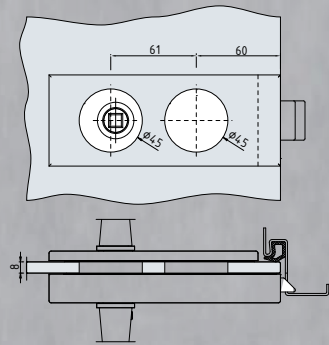

Industrial beslaglijn

Bronze

Gun metal

Rust

Artikel nr.	Omschrijving.	Oppervlakte.
10.001.1	Loopslot Studio Classic Industrial	Rust
10.003.1	d/n-slot Studio Classic Industrial	Rust

Artikel nr.	Omschrijving.	Oppervlakte.
10.001.2	Loopslot Studio Classic Industrial	Gun Metal
10.003.2	d/n-slot Studio Classic Industrial	Gun Metal

Artikel nr.	Omschrijving.	Oppervlakte.
10.001.3	Loopslot Studio Classic Industrial	Bronze
10.003.3	d/n-slot Studio Classic Industrial	Bronze

Artikel nr.	Omschrijving.	Oppervlakte.
MK8.1	Clarit glasdeurscharnier wa/gl	Rust

Artikel nr.	Omschrijving.	Oppervlakte.
MK8.2	Clarit glasdeurscharnier wa/gl	Gun Metal

Artikel nr.	Omschrijving.	Oppervlakte.
MK8.3	Clarit glasdeurscharnier wa/gl	Bronze