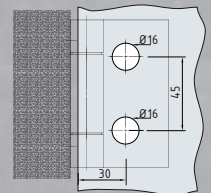

Industrial beslaglijn

Bronze

Gun metal

Rust

Artikel nr.	Omschrijving.	Oppervlakte.
10.001.1	Loopslot Studio Classic Industrial	Rust
10.003.1	d/n-slot Studio Classic Industrial	Rust

Artikel nr.	Omschrijving.	Oppervlakte.
10.001.2	Loopslot Studio Classic Industrial	Gun Metal
10.003.2	d/n-slot Studio Classic Industrial	Gun Metal

Artikel nr.	Omschrijving.	Oppervlakte.
10.001.3	Loopslot Studio Classic Industrial	Bronze
10.003.3	d/n-slot Studio Classic Industrial	Bronze

Artikel nr.	Omschrijving.	Oppervlakte.
MK8.1	Clarit glasdeurscharnier wa/gl	Rust